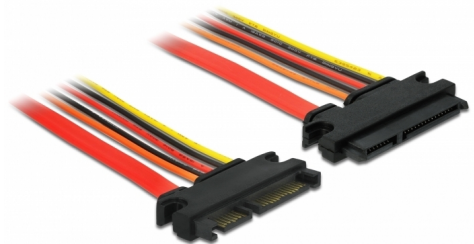

# Delock Καλώδιο επέκτασης SATA 6 Gb/s βύσμα 22 ακίδων > υποδοχή SATA 22 ακίδων (3,3 V + 5 V + 12 V) 30 cm

## Περιγραφή

Αυτό το καλώδιο επέκτασης SATA από την Delock επιτρέπει την επέκταση της διασύνδεσης δεδομένων και τροφοδοσίας SATA και μπορεί να χρησιμοποιηθεί για τη σύνδεση διαφορετικών συσκευών με σύνδεσμο SATA 22 ακίδων.

## Προδιαγραφές

- Συνδετήρας:  
SATA 6 Gb/s 22 ακίδων, αρσενική (δεδομένα 7 ακίδων + τροφοδοσία 15 ακίδων) >  
SATA 6 Gb/s 22 ακίδων, θηλυκό (δεδομένα 7 ακίδων + τροφοδοσία 15 ακίδων)
- Έκδοση με 5 σύρματα τροφοδοσίας (κίτρινο = 12 V, μαύρο = GND, κόκκινο = 5 V, πορτοκαλί = 3,3 V)
- Ρυθμός μεταφοράς δεδομένων της τάξης των 6 Gb/s
- SATA 1.5 Gb/s και 3 Gb/s συμβατό και με το παλαιότερο
- Μετρητής καλωδίου:  
Γραμμή δεδομένων 26 AWG  
γραμμή τροφοδοσίας 18 AWG
- Μήκος χωρίς το σύνδεσμο: περίπου 30 cm

## Interface

Συνδετήρας 1:	1 x SATA 6 Gb/s 22 ακίδων, αρσενική
Συνδετήρας 2:	1 x SATA 6 Gb/s 22 ακίδων, θηλυκό