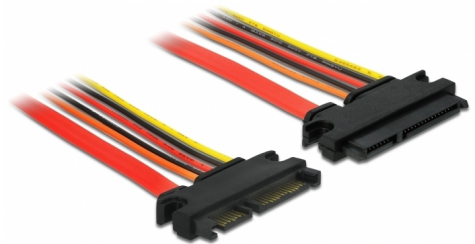

Delock Produžni kabel SATA 6 Gb/s 22-polni utikač > SATA 22-polna utičnica (3,3 V + 5 V + 12 V) 20 cm

Opis

Ovaj Delock SATA produžni kabel omogućuje produženje SATA sučelje podataka i napajanja i može se koristiti za povezivanje različitih uređaja pomoću 22-polnog SATA konektora.

20 cm

Predmet br. 84918

EAN: 4043619849185

Zemlja podrijetla: China

Pakiranje: Plastična vrećica sa zip zatvaračem

Tehnički podaci

- Priključak:
 - 22-pinski SATA 6 Gb/s, muški (7 kontakata za podatke + 15 kontakata za napajanje) >
 - 22-pinski SATA 6 Gb/s, ženski (7 kontakata za podatke + 15 kontakata za napajanje)
- Verzija s 5 vodiča za napajanje (žuti = 12 V, crni = masa, crveni = 5 V, narančasti = 3,3 V)
- Brzina prijenosa podataka do 6 Gb/s
- Kompatibilno s SATA 1.5 Gb/s i 3 Gb/s
- Presjek kabela:
 - AWG 26 podatkovni vod
 - AWG 18 vod napajanja
- Duljina bez konektora: oko. 20 cm

Preduvjeti sustava

- Slobodno 22-polno SATA sučelje

Sadržaj pakiranja

- SATA kabel

Slike

General

Tehnički podaci:	SATA 6 Gb/s
------------------	-------------

Interface

Priključak 1:	1 x 22-pinski SATA 6 Gb/s, muški
Priključak 2:	1 x 22-pinski SATA 6 Gb/s, ženski

Technical characteristics

Brzina prijenosa podataka:	6 Gb/s
Voltage:	3,3 V 5 V 12 V

Physical characteristics