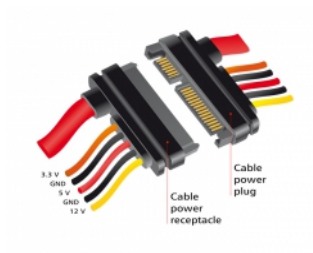

Delock Produžni kabel SATA 6 Gb/s 22-polni utikač > SATA 22-polna utičnica (3,3 V + 5 V + 12 V) 20 cm

Opis

Ovaj Delock SATA produžni kabel omogućuje produženje SATA sučelje podataka i napajanja i može se koristiti za povezivanje različitih uređaja pomoću 22-polnog SATA konektora.

20 cm

Predmet br. 84918

EAN: 4043619849185

Zemlja podrijetla: China

Pakiranje: Plastična vrećica sa zip zatvaračem

Tehnički podaci

- Priključak:
 - 22-pinski SATA 6 Gb/s, muški (7 kontakata za podatke + 15 kontakata za napajanje) >
 - 22-pinski SATA 6 Gb/s, ženski (7 kontakata za podatke + 15 kontakata za napajanje)
- Verzija s 5 vodiča za napajanje (žuti = 12 V, crni = masa, crveni = 5 V, narančasti = 3,3 V)
- Brzina prijenosa podataka do 6 Gb/s
- Kompatibilno s SATA 1.5 Gb/s i 3 Gb/s
- Presjek kabela:
 - AWG 26 podatkovni vod
 - AWG 18 vod napajanja
- Duljina bez konektora: oko. 20 cm

Preduvjeti sustava

- Slobodno 22-polno SATA sučelje

Sadržaj pakiranja

- SATA kabel

Slike

General

Tehnički podaci:	SATA 6 Gb/s
------------------	-------------

Interface

Priključak 1:	1 x 22-pinski SATA 6 Gb/s, muški
Priključak 2:	1 x 22-pinski SATA 6 Gb/s, ženski

Technical characteristics

Brzina prijenosa podataka:	6 Gb/s
Voltage:	3,3 V 5 V 12 V

Physical characteristics