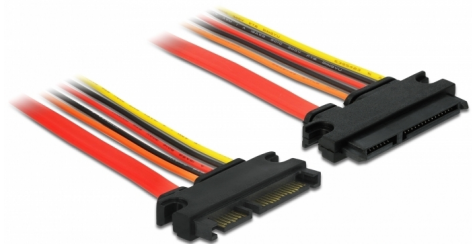

# Delock Καλώδιο επέκτασης SATA 6 Gb/s βύσμα 22 ακίδων > υποδοχή SATA 22 ακίδων (3,3 V + 5 V + 12 V) 20 cm

## Περιγραφή

Αυτό το καλώδιο επέκτασης SATA από την Delock επιτρέπει την επέκταση της διασύνδεσης δεδομένων και τροφοδοσίας SATA και μπορεί να χρησιμοποιηθεί για τη σύνδεση διαφορετικών συσκευών με σύνδεσμο SATA 22 ακίδων.

## Προδιαγραφές

- Συνδετήρας:  
SATA 6 Gb/s 22 ακίδων, αρσενική (δεδομένα 7 ακίδων + τροφοδοσία 15 ακίδων) >  
SATA 6 Gb/s 22 ακίδων, θηλυκό (δεδομένα 7 ακίδων + τροφοδοσία 15 ακίδων)
- Έκδοση με 5 σύρματα τροφοδοσίας (κίτρινο = 12 V, μαύρο = GND, κόκκινο = 5 V, πορτοκαλί = 3,3 V)
- Ρυθμός μεταφοράς δεδομένων της τάξης των 6 Gb/s
- SATA 1.5 Gb/s και 3 Gb/s συμβατό και με το παλαιότερο
- Μετρητής καλωδίου:  
Γραμμή δεδομένων 26 AWG  
γραμμή τροφοδοσίας 18 AWG
- Μήκος χωρίς το σύνδεσμο: περίπου 20 cm

## Interface

Συνδετήρας 1:	1 x SATA 6 Gb/s 22 ακίδων, αρσενική
Συνδετήρας 2:	1 x SATA 6 Gb/s 22 ακίδων, θηλυκό