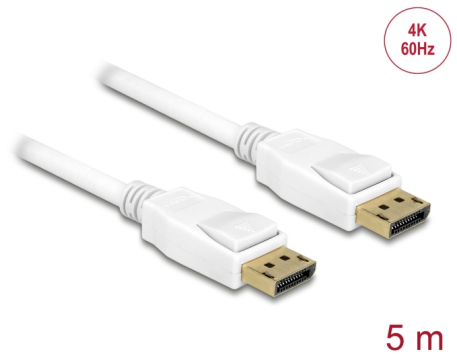

Delock DisplayPort 1.2 kabel samec > DisplayPort samec 4K 5 m

Popis

Tento kabel umožňuje připojení mezi dvěma zařízeními s DisplayPort rozhraním, např. monitory nebo TV, s PC nebo notebookem. DisplayPort je standardizované univerzální připojení dle standardu VESA pro přenos video a audio signálu.

Číslo produktu 84879

EAN: 4043619848799

Země původu: China

Balení: Plastová taška se zipem

Technické detaily

- Konektor:
DisplayPort 20 pinový samec >
DisplayPort 20 pinový samec
- DisplayPort 1.2 specifikace
- Není zapojeno všech 20 pinů
- Průřez kabelu: 28 AWG
- Průměr kabelu: cca. 7,3 mm
- Měděné vodiče
- Trojitě stíněný kabel
- Pozlacené konektory
- Přenos audio a video signálu
- Rychlost přenosu dat až 21,6 Gb/s
- Rozlišení až 3840 x 2160 @ 60 Hz (v závislosti na systému a připojeném hardware)
- Barva: bílá
- Délka včetně konektoru cca. 5 m

Systemové požadavky

- Volné rozhraní DisplayPort
-

Obsah balení

- DisplayPort kabel
-

Příslušenství

General

Specifikace:	DisplayPort 1.2a
--------------	------------------

Interface

Konektor 1:	1 x DisplayPort samec
Konektor 2:	1 x DisplayPort samec

Technical characteristics

Rychlost přenosu dat:	21,6 Gb/s
Maximum screen resolution:	3840 x 2160 @ 60 Hz

Physical characteristics

Materiál pouzdra:	PVC
Konektor s povrchovou úpravou:	poniklován
Pin s povrchovou úpravou:	pozlacen
Conductor material:	měď
Conductor gauge:	28 AWG
Shielding:	trojité
Délka:	5 m
Barva:	bílá