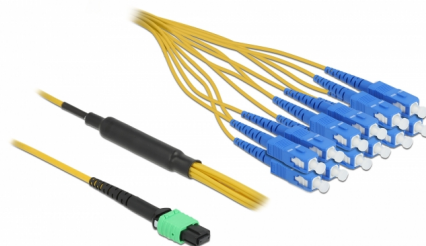

# Delock Cablu de fibră optică MPO mamă la 12 x SC Simplex tată, mod-unic, 9/125 μm, 2 m

## Descriere scurta

Acest cablu fanout MPO la SC de la Delock are un conector MPO/UPC mamă pe o parte și un conector 12 x SC/ UPC Simplex tată pe cealaltă parte. Acest lucru permite transmiterea semnalului de fibră optică către diferite dispozitive de rețea, cum ar fi comutatoarele.

## Detalii tehnice

- Conectori:
  - 1 x MPO mamă >
  - 12 x SC Simplex tată
- Cablu Single-mode
- Fibră: 9/125 μm
- Pierdere introducere < 0,7 dB (MPO), < 0,2 dB (SC)
- Pierdere de retur > 50 dB (MPO), > 55 dB (SC)
- Diametru cablu: ca. 3 mm
- LSZH (fără halogen)
- Culoare: albastru / verde
- Lungimea incl. conectori: aprox. 2 m

## Physical characteristics

Material:	LSZH (fără halogen)
Lungime:	2 m
Colour:	albastru / verde
Diametru cablu:	3 mm