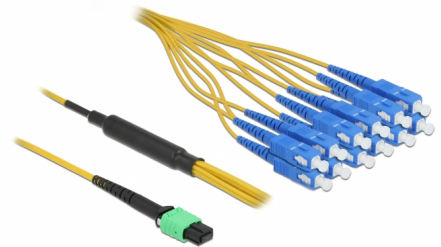

Delock Kabel światłowodowy MPO żeński na 12 x SC Simplex męski, jednomodowy, 9/125 μm, 2 m

Opis

Ten kabel rozdzielający MPO na SC Fanout firmy Delock ma złącze żeńskie MPO/UPC z jednej strony i 12 x męskie SC/UPC Simplex z drugiej. To pozwala na przesyłanie sygnału światłowodowego do różnych urządzeń sieciowych, na przykład przełączników.

2 m

Numer artykułu 84871

EAN: 4043619848713

Kraj pochodzenia: China

Opakowanie: Torba na zamek błyskawiczny

Szczegóły techniczne

- Złącze:
 - 1 x MPO żeńskie >
 - 12 x SC Simplex męski
- Jednomodowy przewód
- Światłowod: 9/125 μm
- Tłumienność < 0,7 dB (MPO), < 0,2 dB (SC)
- Strata powrotna > 50 dB (MPO), > 55 dB (SC)
- Średnica kabla: ok. 3 mm
- LSZH (bezhalogenowy)
- Kolor: niebieski / zielony
- Długość ze złączami: ok. 2 m

Zawartość opakowania

- Przewód światłowodowy

Zdjęcia

Interface

Złącze 1:	1 x MPO żeńskie
Złącze 2:	12 x SC Simplex męski

Physical characteristics

Materiał:	LSZH (bezhalogenowy)
Długość:	2 m
Kolor:	niebieski / zielony
Średnica kabla:	3 mm