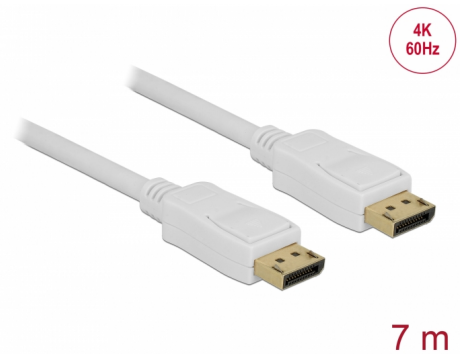

Delock DisplayPort 1.2 kabel samec > DisplayPort samec 4K 60 Hz 7 m

Popis

Tento DisplayPort kabel od Delocku může být použit pro připojení zařízení s DisplayPort rozhraním např. displeje, projektory nebo TV, k PC nebo notebooku. Trojitý stíněný kabel podporuje rozlišení Ultra HD (4K @ 60 Hz) a je zpětně kompatibilní s Full-HD 1080p.

Číslo produktu 84861

EAN: 4043619848614

Země původu: China

Balení: Plastová taška se zipem

Technické detaily

- Konektor:
 - 1 x DisplayPort 20 pinový samec >
 - 1 x DisplayPort 20 pinový samec
- DisplayPort 1.2 specifikace
- Není zapojeno všech 20 pinů
- Průřez kabelu:
 - 28 AWG napájecí vodiče
 - 30 AWG datové vodiče
- Průměr kabelu: cca. 7,3 mm
- Měděné vodiče
- Trojitě stíněný kabel
- Pozlacené konektory
- Přenos audio a video signálu
- Rychlost přenosu dat až 21,6 Gb/s
- Rozlišení až 3840 x 2160 @ 60 Hz (v závislosti na systému a připojeném hardware)
- Barva: bílá
- Délka včetně konektorů cca. 7 m

Systemové požadavky

- Volné rozhraní DisplayPort

Obsah balení

- DisplayPort kabel

Příslušenství

General

Specifikace:	DisplayPort 1.2
--------------	-----------------

Interface

Konektor 1:	1 x DisplayPort samec
Konektor 2:	1 x DisplayPort samec

Technical characteristics

Rychlost přenosu dat:	21,6 Gb/s
Maximum screen resolution:	3840 x 2160 @ 60 Hz

Physical characteristics

Pin s povrchovou úpravou:	pozlacen
Conductor material:	měď
Conductor gauge:	30 AWG datové vodiče 28 AWG napájecí vodiče
Shielding:	trojité
Délka:	7 m
Barva:	bílá