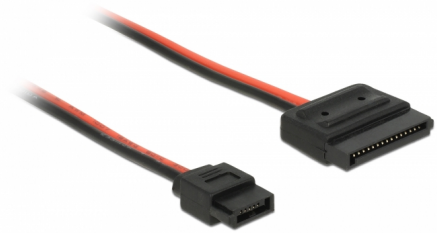

Delock SATA-tápkábel 15 tűs csatlakozóhüvellyel > Slim SATA-tápcsatlakozó 6 tűs csatlakozóhüvellyel, (5 V) 24 cm

Leírás

Ezzel a Delock kábellel egy 15 tűs SATA-csatlakozóhüvelyt átalakíthat egy 6 tűs Slim SATA-csatlakozóhüvellyé.

24 cm

Tételszám 84857

EAN: 4043619848577

Származási hely: China

Csomag: Zárható műanyag tasak

Műszaki adatok

- Csatlakozó:
 - SATA 15 érintkezős hüvely >
 - Slim SATA 6 érintkezős hüvely
- 2 hálózati vezetékkel rendelkező verzió (fekete = GND, piros = 5 V)
- Feszültség: 5 V
- Kábel vastagsága: 18 AWG
- Hosszúság csatlakozó nélkül: kb. 24 cm

Rendszerkövetelmények

- Egy szabad, 15 tűs SATA-csatoló

A csomag tartalma

- SATA kábel

Képek

Interface

Csatlakozó 1:	1 x SATA 15 érintkezős hüvely
Csatlakozó 2:	1 x Slim SATA 6 érintkezős hüvely

Technical characteristics

Voltage:	5 V
----------	-----

Physical characteristics

Conductor gauge:	18 AWG
Hosszúság:	24 cm