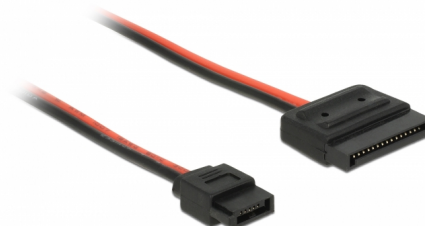

# Delock Cablu Power SATA, mufă cu 15 pini > Power Slim SATA, mufă cu 6 pini (5 V) 24 cm

## Descriere scurta

Acest cablu de la Delock convertește un conector mamă SATA cu 15 pini într-un conector mamă SATA subțire cu 6 pini.

24 cm

**Nr. 84857**

EAN: 4043619848577

Țara de origine: China

Pachet: Pungă din plastic  
cu închidere tip fermoar

## Detalii tehnice

- Conector:  
SATA, 15 pini, mamă >  
Slim SATA, 6 pini, mamă
- Versiune cu 2 fire de alimentare (negru = împământare, roșu = 5 V)
- Tensiune: 5 V
- Grosime cablu: 18 AWG
- Lungime fără conector: cca. 24 cm

## Cerinte de sistem

- O interfață SATA cu 15 de pini liberă