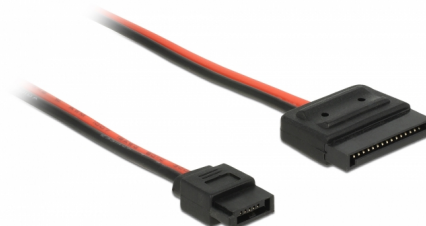

Delock Kabel napajanja SATA 15-polni ženski > tanki kabel napajanja SATA 6-polni ženski (5 V) 24 cm

Opis

Ovaj Delock kabel pretvara SATA 15-polnu žensku priključnicu u Slim SATA 6-polnu žensku priključnicu.

24 cm

Predmet br. 84857

EAN: 4043619848577

Zemlja podrijetla: China

Pakiranje: Plastična vrećica sa zip zatvaračem

Tehnički podaci

- Priključak:
 - SATA ženski, sa 15 kontakata >
 - Slim SATA ženski, sa 6 kontakata
- Verzija s 2 Vodiča za napajanje (crni = masa, crveni = 5 V)
- Napon: 5 V
- Presjek kabela: 18 AWG
- Duljina bez konektora: oko. 24 cm

Preduvjeti sustava

- Slobodno 15-polno SATA sučelje

Sadržaj pakiranja

- SATA kabel

Slike

Interface

Priključak 1:	1 x SATA 15-pinski ženski
Priključak 2:	1 x Slim SATA ženski, sa 6 kontakata

Technical characteristics

Voltage:	5 V
----------	-----

Physical characteristics

Conductor gauge:	AWG 18
Duljina:	24 cm