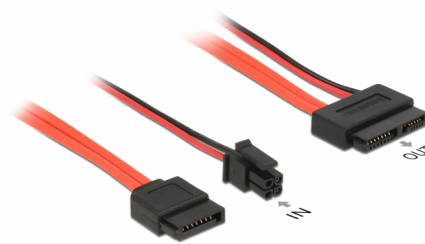

Delock SATA-kábel, 6 Gb/s, 7 tűs csatlakozóhüvely + 4 tűs csatlakozódugó > 13 tűs Slim SATA-csatlakozóhüvely, 30 cm

Leírás

Ez a Delock kábel lehetővé teszi, hogy egy Slim SATA-csatolóval ellátott eszközt, például DVD-meghajtót csatlakoztasson az alaplap egyik szabad SATA-portján vagy szabad, 4 tűs tápcsatolóján keresztül.

30 cm

Tételszám 84848

EAN: 4043619848485

Származási hely: China

Csomag: Zárható műanyag tasak

Műszaki adatok

- Csatlakozó:
7 érintkezős SATA 6 Gb/s hüvely + 4 tűs csatlakozódugó > Slim SATA 6 Gb/s 13 érintkezős hüvely
- Akár 6 Gb/s sebességű adatátvitel
- Lefele kompatibilis SATA 1,5 Gb/s és 3 Gb/s
- Feszültség: 5 V
- Kábel vastagsága:
30 AWG adatvezeték
22 AWG tápvezeték
- Hosszúság csatlakozó nélkül: kb. 30 cm

Csatlakozó 1:	1 x 4 tűs tápcsatlakozódugó 1 x 7 érintkezős SATA 6 Gb/s hüvely
Csatlakozó 2:	1 x Slim SATA 6 Gb/s 13 érintkezős hüvely

Technical characteristics

Sebességű adatátvitel:	6 Gb/s
Voltage:	5 V

Physical characteristics

Conductor gauge:	30 AWG adatvezeték 22 AWG tápvezeték
Hosszúság:	30 cm