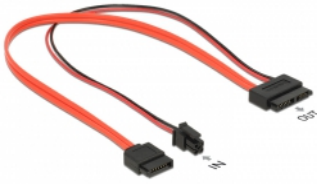

Delock SATA-kabel 6 Gb/s 7 stifts hona + 4 stifts strömkontakt hane > Slim SATA 13 stifts hona 30 cm

Beskrivning

Denna kabel från Delock möjliggör anslutning av en enhet med slim SATA-gränssnitt, t.ex. en DVD-enhet, via en ledig SATA-port och ett ledigt 4 stifts strömgränssnitt på moderkortet.

30 cm

Artikelnummer 84848

EAN: 4043619848485

Ursprungsland: China

Paket: Zippåse

Specifikationer

- Anslutning:
7-stifts SATA 6 Gb/s, hon + 4 stifts strömkontakt hane >
Slim SATA 6 Gb/s 13-stifts hona
- Dataöverföringshastighet upp till 6 Gb/s
- Bakåtkompatibel till SATA 1,5 Gb/s och 3 Gb/s
- Spänning: 5 V
- Sladdstorlek:
30 AWG data
22 AWG ström
- Längd utan kontakt: ca 30 cm

Systemkrav

- Ett extra SATA-gränssnitt
- Ett ledigt gränssnitt för strömförsörjning

Paketets innehåll

- SATA kabel

Bilder

General

Specifikationer:	SATA 6 Gb/s
------------------	-------------

Interface

Kontakt 1:	1 x 4-stifts strömkontakt (hane) 1 x 7-stifts SATA 6 Gb/s hona
Kontakt 2:	1 x Slim SATA 6 Gb/s 13-stifts hona

Technical characteristics

Dataöverföringshastighet:	6 Gb/s
Voltage:	5 V

Physical characteristics