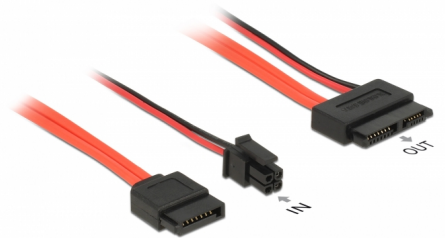

Delock SATA-kabel 6 Gb/s 7 stifts hona + 4 stifts strömkontakt hane > Slim SATA 13 stifts hona 30 cm

Beskrivning

Denna kabel från Delock möjliggör anslutning av en enhet med slim SATA-gränssnitt, t.ex. en DVD-enhet, via en ledig SATA-port och ett ledigt 4 stifts strömgränssnitt på moderkortet.

30 cm

Artikelnummer 84848

EAN: 4043619848485

Ursprungsland: China

Paket: Zippåse

Specifikationer

- Anslutning:
7-stifts SATA 6 Gb/s, hon + 4 stifts strömkontakt hane >
Slim SATA 6 Gb/s 13-stifts hona
- Dataöverföringshastighet upp till 6 Gb/s
- Bakåtkompatibel till SATA 1,5 Gb/s och 3 Gb/s
- Spänning: 5 V
- Sladdstorlek:
30 AWG data
22 AWG ström
- Längd utan kontakt: ca 30 cm

Systemkrav

- Ett extra SATA-gränssnitt
- Ett ledigt gränssnitt för strömförsörjning

Paketets innehåll

- SATA kabel

Bilder

General

Specifikationer:	SATA 6 Gb/s
------------------	-------------

Interface

Kontakt 1:	1 x 4-stifts strömkontakt (hane) 1 x 7-stifts SATA 6 Gb/s hona
Kontakt 2:	1 x Slim SATA 6 Gb/s 13-stifts hona

Technical characteristics

Dataöverföringshastighet:	6 Gb/s
Voltage:	5 V

Physical characteristics