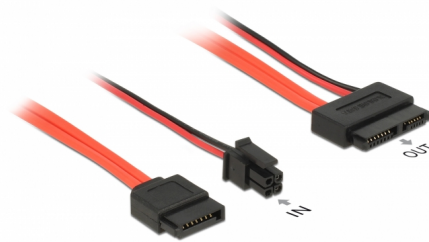

Delock Kabel SATA 6 Gb/s 7-polni ženski + 4-polni kabel napajanja muški > tanki SATA 13-polni ženski 30 cm

Opis

Ovaj Delock kabel omogućuje povezivanje uređaja putem tankog SATA sučelja, primjerice DVD pogona, preko slobodnog SATA priključka i slobodnog 4-polnog sučelja za napajanje matične ploče.

30 cm

Predmet br. 84848

EAN: 4043619848485

Zemlja podrijetla: China

Pakiranje: Plastična vrećica sa zip zatvaračem

Tehnički podaci

- Priključak:
7-pinski SATA 6 Gb/s, ženski + 4-polni priključak napajanja muški > Slim SATA 6 Gb/s ženski, sa 13 kontakata
- Brzina prijenosa podataka do 6 Gb/s
- Kompatibilno s SATA 1,5 Gb/s i 3 Gb/s
- Napon: 5 V
- Presjek kabela:
AWG 30 podatkovni vod
AWG 22 vod napajanja
- Duljina bez konektora: oko. 30 cm

Preduvjeti sustava

- Slobodno SATA sučelje
- Slobodno sučelje električnog napajanja

Sadržaj pakiranja

- SATA kabel

Slike

General

Tehnički podaci:	SATA 6 Gb/s
------------------	-------------

Interface

Priključak 1:	1 x 4-polni muški konektor napajanja 1 x 7-pinski SATA 6 Gb/s, ženski
Priključak 2:	1 x Slim SATA 6 Gb/s ženski, sa 13 kontakata

Technical characteristics

Brzina prijenosa podataka:	6 Gb/s
Voltage:	5 V