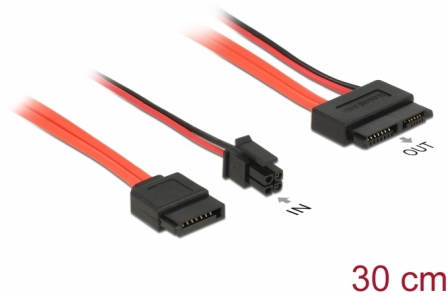

# Delock Καλώδιο SATA 6 Gb/s 7 ακίδων θηλυκό + καλώδιο τροφοδοσίας 4 ακίδων αρσενικό > καλώδιο Slim SATA 13 ακίδων θηλυκό 30 cm

## Περιγραφή

Αυτό το καλώδιο από Delock επιτρέπει τη σύνδεση μιας συσκευής με μια διεπαφή Slim SATA, π.χ. ένας δίσκος DVD, σε μια ελεύθερη θύρα SATA και μια ελεύθερη διασύνδεση τροφοδοσίας 4 ακίδων της μητρικής πλακέτας.

## Προδιαγραφές

- Συνδετήρας:  
SATA 6 Gb/s 7 ακροδεκτών, θηλυκό + Καλώδιο τροφοδοσίας 4 ακίδων αρσενικό > θηλυκή Slim SATA 6 Gb/s 13 ακίδων
- Ρυθμός μεταφοράς δεδομένων της τάξης των 6 Gb/s
- SATA 1,5 Gb/s και 3 Gb/s συμβατό και με το παλαιότερο
- Τάση: 5 V
- Μετρητής καλωδίου:  
Γραμμή δεδομένων 30 AWG  
γραμμή τροφοδοσίας 22 AWG
- Μήκος χωρίς το σύνδεσμο: περίπου 30 cm

## Interface

Συνδετήρας 1:	1 x 4 ακίδων σύνδεσμος τροφοδοσίας αρσενικό 1 x SATA 6 Gb/s 7 ακροδεκτών, θηλυκό
Συνδετήρας 2:	1 x θηλυκή Slim SATA 6 Gb/s 13 ακίδων