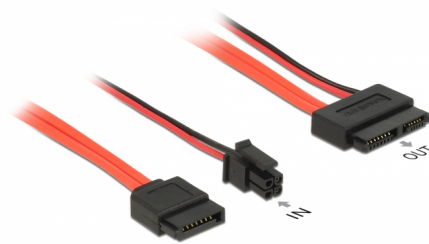

# Delock Câble SATA 6 Gb/s à 7 broches femelle + alimentation à 4 broches mâle > Slim SATA à 13 broches femelle de 30 cm

## Description

Ce câble Delock permet la connexion d'un appareil équipé d'une interface Slim SATA, comme un lecteur DVD, sur un port SATA libre et une interface d'alimentation 4 broches libre de la carte mère.

30 cm

**N° produit 84848**

EAN: 4043619848485

Pays d'origine: China

Emballage: Sac polyvalent à fermeture éclair

## Détails techniques

- Connecteur :  
SATA 6 Gb/s à 7 broches femelle + Alimentation à 4 broches mâle > Slim SATA 6 Gb/s 13 broches femelle
- Débit de données jusqu'à 6 Gb/s
- Rétrocompatible avec SATA 1,5 Go/s et 3 Go/s
- Tension : 5 V
- Section de câble :  
Ligne de données 30 AWG  
Ligne d'alimentation 22 AWG
- Longueur sans connecteur : env. 30 cm