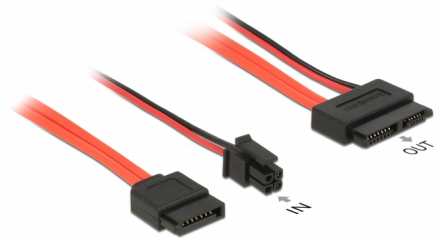

# Delock Kabel SATA 6 Gb/s 7 pin samice + 4 pin napájecí konektor > Slim SATA 13 pin samice 30 cm

## Popis

Tento kabel od Delocku umožňuje připojení zařízení s rozhraním Slim SATA, např. DVD mechanika, přes volný port SATA a volný 4 pin napájecí rozhraní základní desky.

30 cm

**Číslo produktu 84848**

## Technické detaily

- Konektor:  
7 pin SATA 6 Gb/s samice + 4 pin napájení samec >  
Slim SATA 6 Gb/s 13 pin samice
- Rychlost přenosu dat až 6 Gb/s
- Zpětně kompatibilní s SATA 1,5 Gb/s, 3 Gb/s
- Napětí: 5 V
- Průřez kabelu:  
30 AWG datové vodiče  
22 AWG napájecí vodiče
- Délka bez konektoru: cca. 30 cm

## Physical characteristics

Conductor gauge:	30 AWG datové vodiče 22 AWG napájecí vodiče
Délka:	30 cm