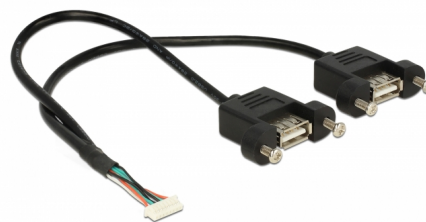

Delock Cablu cu conector mamă cu pini USB 2.0 de 1,25 mm cu 8 pini > 2 x USB 2.0 Tip-A mamă cu montare pe panou de 25 cm

Descriere scurta

Acest cablu extinde o conexiune USB 2.0 și poate fi utilizat pentru a conecta diferite dispozitive. Conectorii USB Tip-A pot fi atașați cu două șuruburi, de ex. pe un suport de slot sau un șasiu cu locașul corespunzător. În acest fel, este posibil să instalați două porturi USB într-o poziție ușor accesibilă. Cablul este adecvat pentru sistemele de computer cu design propriu.

25 cm

Nr. 84839

EAN: 4043619848393

Țara de origine: China

Pachet: Pungă din plastic
cu închidere tip fermoar

Detalii tehnice

- Conectori:
 - 1 x conector mamă cu pini USB 2.0 cu 8 pini >
 - 2 x USB 2.0 Tip-A mamă, cu piulițe pentru instalare >
- Distanța pas: 1,25 mm
- Tipul șurubului: M3
- Orificiu de montare: aprox. 17,5 x 11,5 mm, pas gaură șurub aprox. 28,5 mm
- Grosime cablu: 28 AWG
- Diametru cablu: ca. 4 mm
- Contacte placate cu aur
- Rată de transfer a datelor de până la 480 Mb/s
- Culoare: negru
- Lungimea incl. conectori: aprox. 25 cm

Cerinte de sistem

- Un conector cu pini USB 2.0 de 1,25 mm liber

Pachetul contine

- Cablu USB cu montare pe panou
- 4 șuruburi

Imagini

Interface

Conector 1:	1 x 8 pin USB 2.0 pin header female
Conector 2:	2 x USB 2.0 Tip-A mamă

Technical characteristics

Data transfer rate:	480 Mbps
---------------------	----------

Physical characteristics

Pitch distance:	1.25 mm
Conductor gauge:	28 AWG
Lungime:	25 cm
Colour:	negru