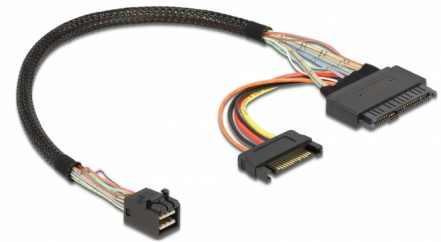

Delock Kabel SFF-8643 muški > U.2 SFF-8639 ženski + SATA priključak za napajanje 30 cm

Opis

Kabel omogućuje vezu između primjerice, SSD pogona s U.2 sučeljem i M.2 NGFF pretvarača koji je opremljen SFF-8643 priključkom.

30 cm

Predmet br. 84823

EAN: 4043619848232

Zemlja podrijetla: Taiwan,
Republic of China

Pakiranje: Plastična
vrećica sa zip zatvaračem

Tehnički podaci

- Priključak:
 - 1 x SFF-8643, muški >
 - 1 x U.2 SFF-8639 ženski
 - 1 x SATA 15-polni kabel napajanja muški
- Brzina prijenosa podataka do 2 GB/s (PCI Express ver. 2.0) ili 4 GB/s (PCI Express ver. 3.0)
- Presjek kabela:
 - AWG 30 + 32 podatkovni vod
 - AWG 18 + 24 vod napajanja
- Podržava NVM Express (NVMe)
- Boja: crno
- Duljina bez konektora:
 - Podatkovni kabel oko 30 cm
 - kabel napajanja 10 cm

Preduvjeti sustava

- Slobodno SFF-8643 sučelje
- SSD sa U.2 sučeljem

Sadržaj pakiranja

- U.2 SFF-8639 kabel

General

| | |
|------------------|-----|
| Tehnički podaci: | U.2 |
|------------------|-----|

Interface

| | |
|---------------|---|
| Priključak 1: | 1 x SFF-8643 muški |
| Priključak 2: | 1 x SATA 15-pinski ženski 1 x U.2 SFF-8639 muški |

Technical characteristics

| | |
|----------------------------|--|
| Brzina prijenosa podataka: | PCI Express rev. 2.0 do 2 GB/s PCI Express rev. 3.0 do 4 GB/s |
|----------------------------|--|