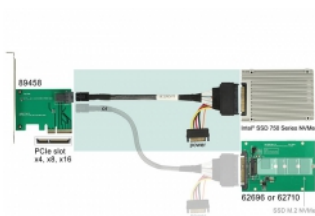

Delock Kabel SFF-8643 muški > U.2 SFF-8639 ženski + SATA priključak za napajanje 75 cm

Opis

Kabel omogućuje vezu između primjerice, SSD pogona s U.2 sučeljem i M.2 NGFF pretvarača koji je opremljen SFF-8643 priključkom.

75 cm

Predmet br. 84821

EAN: 4043619848218

Zemlja podrijetla: Taiwan,
Republic of China

Pakiranje: Plastična
vrećica sa zip zatvaračem

Tehnički podaci

- Priključak:
 - 1 x SFF-8643, muški >
 - 1 x U.2 SFF-8639 ženski
 - 1 x SATA 15-polni kabel napajanja muški
- Brzina prijenosa podataka do 2 GB/s (PCI Express ver. 2.0) ili 4 GB/s (PCI Express ver. 3.0)
- Presjek kabela:
 - AWG 30 + 32 podatkovni vod
 - AWG 18 + 24 vod napajanja
- Podržava NVM Express (NVMe)
- Boja: crno
- Duljina bez konektora:
 - Podatkovni kabel oko 75 cm
 - kabel napajanja 10 cm

Preduvjeti sustava

- Slobodno SFF-8643 sučelje
- SSD sa U.2 sučeljem

Sadržaj pakiranja

- U.2 SFF-8639 kabel

Slike

General

Tehnički podaci:	U.2
------------------	-----

Interface

Priključak 1:	1 x SFF-8643 muški
Priključak 2:	1 x SATA 15-pinski ženski 1 x U.2 SFF-8639 muški

Technical characteristics

Brzina prijenosa podataka:	PCI Express rev. 2.0 do 2 GB/s PCI Express rev. 3.0 do 4 GB/s
----------------------------	--