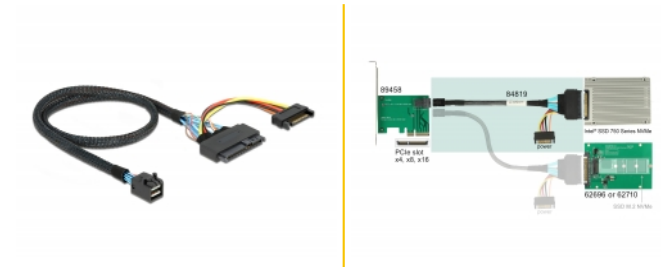

- Slobodno SFF-8643 sučelje
- SSD sa U.2 sučeljem

Sadržaj pakiranja

- U.2 SFF-8639 kabel

Slike