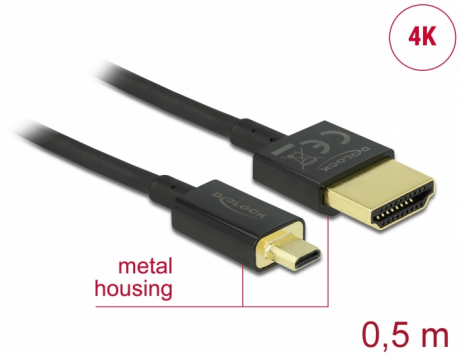

Delock Καλώδιο HDMI υψηλής ταχύτητας με Ethernet - HDMI-A αρσενικό > HDMI Micro-D αρσενικό 3D 4K 0,5 m Slim High Quality

Περιγραφή

Αυτό το άριστης ποιότητας καλώδιο HDMI υψηλής ταχύτητας με καλώδιο Ethernet από την Delock, ενεργοποιεί τη σύνδεση μεταξύ μιας κάμερας ή ενός υπολογιστή tablet με διεπαφή Micro HDMI και μια οθόνη ή τηλεόραση με θύρα HDMI-A. Ξεχωρίζει λόγω της λεπτής διαμέτρου του και των συνδέσμων μικρού μήκους που διαθέτει. Το τριπλά θωρακισμένο καλώδιο συνδυάζει τη γρήγορη μεταφορά δεδομένων καθώς και τη σύνδεση ήχου / βίντεο και Ethernet. Λόγω της υποστήριξης ενός μέγιστου εύρους ζώνης 18 Gb/s, είναι τώρα δυνατή η εμφάνιση περιεχομένου 4K (μέγιστος ρυθμός καρέ 60 Hz), περιεχόμενο 3D σε ανάλυση 4K (μέγιστος αριθμός καρέ 24 Hz) και περιεχόμενο σε αναλογία κινηματογραφικής εικόνας 21:9. Το καλώδιο επιτρέπει την ταυτόχρονα μετάδοση δύο καναλιών βίντεο για την εμφάνιση ροών βίντεο για δύο χρήστες σε μία οθόνη, καθώς και την ταυτόχρονη μετάδοση έως τεσσάρων καναλιών ήχου. Η ποιότητα των ηχητικών μεταδόσεων βελτιώνεται σημαντικά με ρυθμό δείγματος έως 1536 kHz.

Αρ. προϊόντος 84788

EAN: 4043619847884

Χώρα προέλευσης: China

Συσκευασία: Τσαντάκι με φερμουάρ

Άλλες προδιαγραφές

- Επιπλέον κοντοί σύνδεσμοι για πλήρη μεταλλική θωράκιση
- Εξαιρετικά στενή διάμετρος καλωδίου

Physical characteristics

Τελείωμα συνδέσμου:	επιχρυσωμένη
Τελείωμα ακίδας:	επιχρυσωμένη
Conductor material:	χαλκός
Conductor gauge:	36 AWG
Shielding:	triple
Μήκος:	50 cm
Χρώμα:	μαύρο