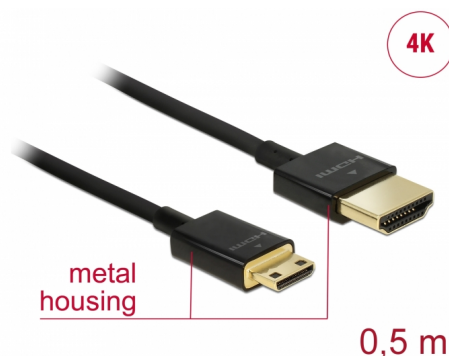

Delock Cable HDMI de alta velocidad con Ethernet - HDMI-A macho > HDMI Mini-C macho 3D 4K 0,5 m fino High Quality

Descripción

Esta toma HDMI de alta velocidad y calidad con cable Ethernet de Delock permite la conexión entre una cámara o tableta con interfaz Mini HDMI y un monitor o televisor como un puerto HDMI-A. Destaca por su pequeño diámetro y sus conectores cortos. El triple cable apantallado combina transferencia de datos rápida y conexión de audio, vídeo y Ethernet. Gracias a la compatibilidad con un ancho de banda máximo de 18 Gb/s, ahora se puede mostrar contenido 4K (tasa máxima de fotogramas de 60 Hz), contenido 3D con resolución 4K (tasa máxima de fotogramas de 24 Hz) y contenido con relación de aspecto de cine de 21:9. El cable permite la transmisión simultánea de dos canales de vídeo para mostrar transmisiones de vídeo para dos usuarios en una pantalla, así como transmisión simultáneas de hasta cuatro canales de audio. La calidad de las transmisiones de audio se mejora considerablemente mediante la tasa de muestreo de hasta 1536 kHz.