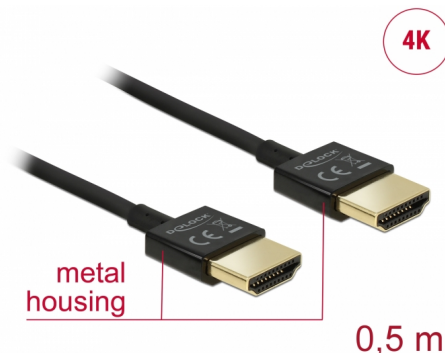

Delock Przewód High Speed HDMI z siecią Ethernet - HDMI-A, męskie > HDMI-A, męskie, 3D 4K, o długości 0,5 m, Slim High Quality

Opis

Ten wysokiej jakości przewód High Speed HDMI z siecią Ethernet firmy Delock wyróżnia się swoją niewielką średnicą oraz krótkimi złączami. Ten potrójnie ekranowany przewód łączy w sobie możliwość szybkiego transferu danych, a także uzyskania połączeń audio/wideo oraz połączenia sieciowego Ethernet. Ze względu na obsługę przepustowości do 18 Gb/s obecnie istnieje możliwość wyświetlania materiału 4K z maks. częstotliwością odświeżania 60 Hz, materiału 3D w rozdzielczości 4K z maks. częstotliwością odświeżania 24 Hz, a także materiału w kinowym formacie obrazu 21:9. Przewód umożliwia jednoczesną transmisję dwóch kanałów wideo w celu wyświetlania strumieni dla dwóch użytkowników na jednym ekranie, a także umożliwia jednoczesną transmisję do czterech kanałów audio. Jakość transmisji audio została znacząco poprawiona poprzez zastosowanie częstotliwości próbkowania o wartości do 1536 kHz.