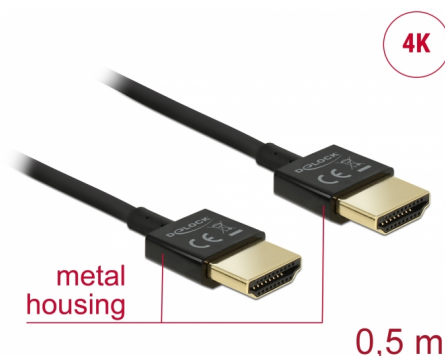

Delock Câble HDMI haute vitesse avec Ethernet - HDMI-A mâle > HDMI-A mâle 3D 4K 0,5 m Fin Haut de gamme

Description

Ce câble HDMI haute vitesse avec Ethernet haut de gamme de Delock se distingue par son diamètre réduit et de ses connecteurs courts. Le câble à triple blindage associe un transfert de données rapide et une connexion audio/vidéo et Ethernet. Grâce à la prise en charge d'une bande passante maximale de 18 Gbit/s, le contenu 4K (fréquence de trame maximale 60 Hz), le contenu 3D en résolution 4K (fréquence de trame maximale 24 Hz) et le contenu à rapport d'aspect cinéma 21:9 peuvent désormais être affichés. Le câble permet la transmission simultanée de deux canaux vidéo pour afficher des flux vidéo pour deux utilisateurs sur un seul écran, ainsi que la transmission simultanée de quatre canaux audio au maximum. La qualité de la transmission audio est significativement améliorée avec le taux d'échantillonnage jusqu'à 1536 kHz.