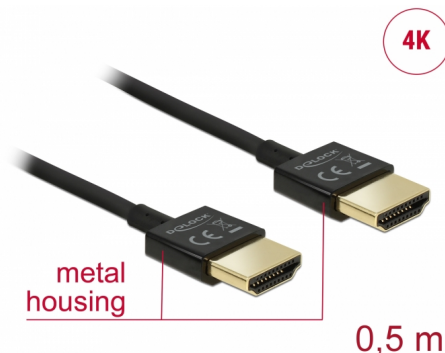

Delock Kabel High Speed HDMI s Ethernetem - HDMI-A samec > HDMI-A samec 3D 4K 0,5 m Slim High Quality

Popis

Tento High Quality High Speed kabel HDMI s Ethernetem od Delocku vyniká tenkým průměrem a krátkými konektory. Trojitě stínění kabelu kombinuje rychlý přenos dat stejně jako audio / video a připojení Ethernetu. Vzhledem k podpoře dosáhnout maximální šířku pásma 18 Gb/s, 4K obsahuje (maximální obnovovací kmitočet 60 Hz), 3D obsahuje pro 4K rozlišení (maximální obnovovací kmitočet 24 Hz) a pro 21:9 poměr stran v kině lze nyní zobrazit. Kabel umožňuje současný přenos dvou video kanálů pro zobrazení video steamů pro dva uživatele na jedné obrazovce, stejně jako simultánní přenos až čtyř zvukových kanálů. Kvalita audio přenosů je podstatně zlepšena vzorkovací frekvencí až do 1536 kHz.

- Konektor:
 - High Speed HDMI-A 19 pin samec >
 - High Speed HDMI-A 19 pin samec
- High Speed HDMI with Ethernet (HEC) specifikace
- Průřez kabelu: 36 AWG
- Průměr kabelu: cca. 3,2 mm
- Kabel – kroucená dvoulinka
- Měděné vodiče
- Pozlacené konektory
- Trojitě stíněný kabel

Technical characteristics

Rychlost přenosu dat:	up to 18 Gb/s
Maximum screen resolution:	3D: 3840 x 2160 @ 30 Hz 3840 x 2160 @ 60 Hz
Maximum refresh rate:	120 Hz

Physical characteristics

Konektor s povrchovou úpravou:	pozlacen
Pin s povrchovou úpravou:	pozlacen
Conductor material:	měď
Conductor gauge:	36 AWG
Shielding:	trojité
Délka:	50 cm
Barva:	černá