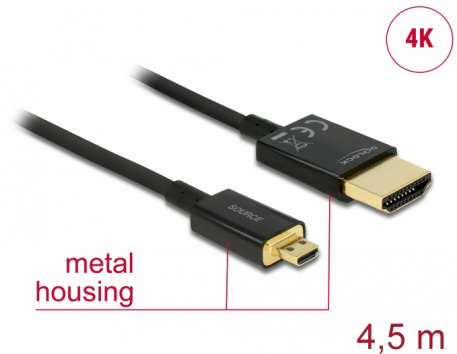

Delock Καλώδιο HDMI υψηλής ταχύτητας με Ethernet - HDMI-A αρσενικό > HDMI Micro-D αρσενικό 3D 4K 4,5 m Active Slim High Quality

Περιγραφή

Αυτό το άριστης ποιότητας καλώδιο HDMI υψηλής ταχύτητας με καλώδιο Ethernet από την Delock, ενεργοποιεί τη σύνδεση μεταξύ μιας κάμερας ή ενός υπολογιστή tablet με διεπαφή Micro HDMI και μια οθόνη ή τηλεόραση με θύρα HDMI-A. Ξεχωρίζει λόγω της λεπτής διαμέτρου του και των συνδέσμων μικρού μήκους που διαθέτει. Το τριπλά θωρακισμένο καλώδιο συνδυάζει τη γρήγορη μεταφορά δεδομένων καθώς και τη σύνδεση ήχου / βίντεο και Ethernet. Λόγω της υποστήριξης ενός μέγιστου εύρους ζώνης 18 Gb/s, είναι τώρα δυνατή η εμφάνιση περιεχομένου 4K (μέγιστος ρυθμός καρέ 60 Hz), περιεχόμενο 3D σε ανάλυση 4K (μέγιστος αριθμός καρέ 24 Hz) και περιεχόμενο σε αναλογία κινηματογραφικής εικόνας 21:9. Το καλώδιο επιτρέπει την ταυτόχρονα μετάδοση δύο καναλιών βίντεο για την εμφάνιση ροών βίντεο για δύο χρήστες σε μία οθόνη, καθώς και την ταυτόχρονη μετάδοση έως τεσσάρων καναλιών ήχου. Η ποιότητα των ηχητικών μεταδόσεων βελτιώνεται σημαντικά με ρυθμό δείγματος έως 1536 kHz.

Προδιαγραφές

- Συνδετήρας:
High Speed HDMI-A 19 ακίδων, αρσενικού >
High Speed HDMI Micro-D 19 ακίδων, αρσενικού
- Chipset: Spectra7 PRA1711s
- Προδιαγραφές High Speed HDMI with Ethernet (HEC)
- Μετρητής καλωδίου: 36 AWG