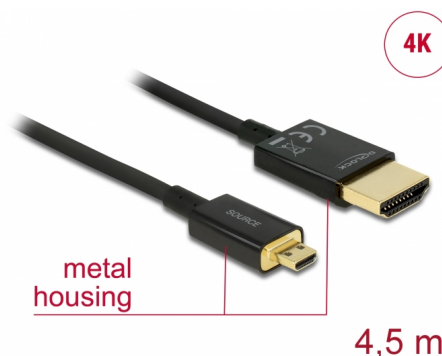

Delock Câble HDMI haute vitesse avec Ethernet - HDMI-A mâle > HDMI Micro-D mâle 3D 4K 4,5 m Actif Fin Haut de gamme

Description

Ce câble HDMI haute vitesse avec Ethernet haut de gamme Delock permet la connexion entre une caméra ou une tablette avec une interface Micro HDMI et un moniteur ou une télévision avec un port HDMI-A. Il se distingue en raison de son diamètre réduit et de ses connecteurs courts. Le câble à triple blindage associe un transfert de données rapide et une connexion audio/vidéo et Ethernet. Grâce à la prise en charge d'une bande passante maximale de 18 Gbit/s, le contenu 4K (fréquence de trame maximale 60 Hz), le contenu 3D en résolution 4K (fréquence de trame maximale 24 Hz) et le contenu à rapport d'aspect cinéma 21:9 peuvent désormais être affichés. Le câble permet la transmission simultanée de deux canaux vidéo pour afficher des flux vidéo pour deux utilisateurs sur un seul écran, ainsi que la transmission simultanée de quatre canaux audio au maximum. La qualité de la transmission audio est significativement améliorée avec le taux d'échantillonnage jusqu'à 1536 kHz.