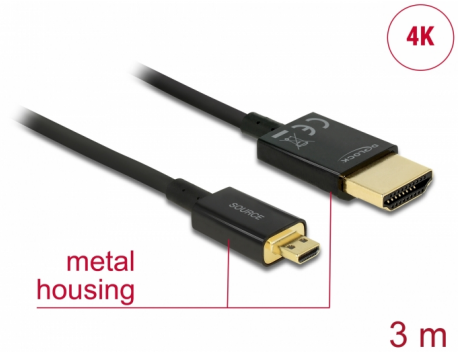

# Delock Καλώδιο HDMI υψηλής ταχύτητας με Ethernet - HDMI-A αρσενικό > HDMI Micro-D αρσενικό 3D 4K 3 m Active Slim High Quality

## Περιγραφή

Αυτό το άριστης ποιότητας καλώδιο HDMI υψηλής ταχύτητας με καλώδιο Ethernet από την Delock, ενεργοποιεί τη σύνδεση μεταξύ μιας κάμερας ή ενός υπολογιστή tablet με διεπαφή Micro HDMI και μια οθόνη ή τηλεόραση με θύρα HDMI-A. Ξεχωρίζει λόγω της λεπτής διαμέτρου του και των συνδέσμων μικρού μήκους που διαθέτει. Το τριπλά θωρακισμένο καλώδιο συνδυάζει τη γρήγορη μεταφορά δεδομένων καθώς και τη σύνδεση ήχου / βίντεο και Ethernet. Λόγω της υποστήριξης ενός μέγιστου εύρους ζώνης 18 Gb/s, είναι τώρα δυνατή η εμφάνιση περιεχομένου 4K (μέγιστος ρυθμός καρέ 60 Hz), περιεχόμενο 3D σε ανάλυση 4K (μέγιστος αριθμός καρέ 24 Hz) και περιεχόμενο σε αναλογία κινηματογραφικής εικόνας 21:9. Το καλώδιο επιτρέπει την ταυτόχρονα μετάδοση δύο καναλιών βίντεο για την εμφάνιση ροών βίντεο για δύο χρήστες σε μία οθόνη, καθώς και την ταυτόχρονη μετάδοση έως τεσσάρων καναλιών ήχου. Η ποιότητα των ηχητικών μεταδόσεων βελτιώνεται σημαντικά με ρυθμό δείγματος έως 1536 kHz.