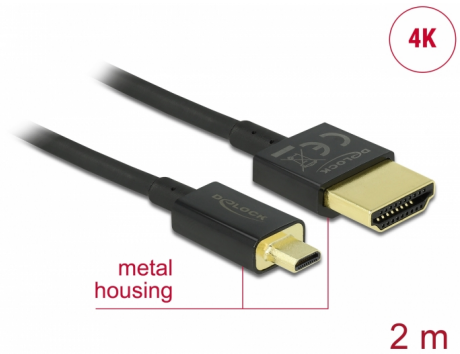

Delock Καλώδιο HDMI υψηλής ταχύτητας με Ethernet - HDMI-A αρσενικό > HDMI Micro-D αρσενικό 3D 4K 2 m Slim High Quality

Περιγραφή

Αυτό το άριστης ποιότητας καλώδιο HDMI υψηλής ταχύτητας με καλώδιο Ethernet από την Delock, ενεργοποιεί τη σύνδεση μεταξύ μιας κάμερας ή ενός υπολογιστή tablet με διεπαφή Micro HDMI και μια οθόνη ή τηλεόραση με θύρα HDMI-A. Ξεχωρίζει λόγω της λεπτής διαμέτρου του και των συνδέσμων μικρού μήκους που διαθέτει. Το τριπλά θωρακισμένο καλώδιο συνδυάζει τη γρήγορη μεταφορά δεδομένων καθώς και τη σύνδεση ήχου / βίντεο και Ethernet. Λόγω της υποστήριξης ενός μέγιστου εύρους ζώνης 18 Gb/s, είναι τώρα δυνατή η εμφάνιση περιεχομένου 4K (μέγιστος ρυθμός καρέ 60 Hz), περιεχόμενο 3D σε ανάλυση 4K (μέγιστος αριθμός καρέ 24 Hz) και περιεχόμενο σε αναλογία κινηματογραφικής εικόνας 21:9. Το καλώδιο επιτρέπει την ταυτόχρονα μετάδοση δύο καναλιών βίντεο για την εμφάνιση ροών βίντεο για δύο χρήστες σε μία οθόνη, καθώς και την ταυτόχρονη μετάδοση έως τεσσάρων καναλιών ήχου. Η ποιότητα των ηχητικών μεταδόσεων βελτιώνεται σημαντικά με ρυθμό δείγματος έως 1536 kHz.

Αρ. προϊόντος 84783

EAN: 4043619847839

Χώρα προέλευσης: China

Συσκευασία: Τσαντάκι με φερμουάρ

Άλλες προδιαγραφές

- Επιπλέον κοντοί σύνδεσμοι για πλήρη μεταλλική θωράκιση
- Εξαιρετικά στενή διάμετρος καλωδίου