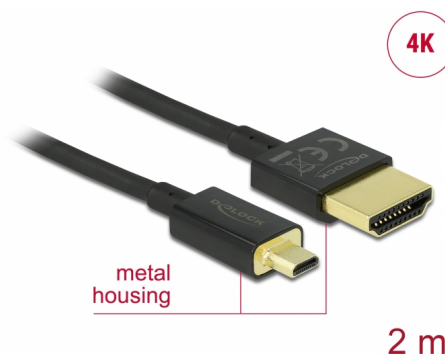

Delock Cable HDMI de alta velocidad con Ethernet - HDMI-A macho > HDMI Micro-D macho 3D 4K 2 m fino High Quality

Descripción

Esta toma HDMI de alta velocidad y calidad con cable Ethernet de Delock permite la conexión entre una cámara o tableta con interfaz Micro HDMI y un monitor o televisor como un puerto HDMI-A. Destaca por su pequeño diámetro y sus conectores cortos. El triple cable apantallado combina transferencia de datos rápida y conexión de audio, vídeo y Ethernet. Gracias a la compatibilidad con un ancho de banda máximo de 18 Gb/s, ahora se puede mostrar contenido 4K (tasa máxima de fotogramas de 60 Hz), contenido 3D con resolución 4K (tasa máxima de fotogramas de 24 Hz) y contenido con relación de aspecto de cine de 21:9. El cable permite la transmisión simultánea de dos canales de vídeo para mostrar transmisiones de vídeo para dos usuarios en una pantalla, así como transmisión simultáneas de hasta cuatro canales de audio. La calidad de las transmisiones de audio se mejora considerablemente mediante la tasa de muestreo de hasta 1536 kHz.