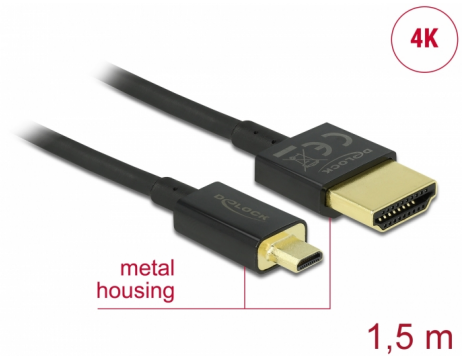

Delock Höghastighets HDMI-kabel med Ethernet - HDMI-A hane > HDMI Micro-D hane, 3D 4K 1,5 m Slim High Quality

Beskrivning

Denna höghastighets HDMI-kabel med Ethernet av hög kvalitet från Delock upprättar en anslutning mellan en kamera eller surfplatta med Micro HDMI-gränssnitt och en bildskärm eller TV med en HDMI-A-port. Den står ut tack vare sin tunna diameter och korta kontakter. Den trippelskärmda kabeln kombinerar snabb dataöverföring samt ljud/video- och Ethernet-anslutning. Tack vare stödet för en maximal bandbredd på 18 Gbit/s kan nu 4K-innehåll (högsta bildfrekvens 60 Hz), 3D-innehåll i 4K-upplösning (högsta bildfrekvens 24 Hz) och innehåll i bioformatet 21:9 nu visas. Kabeln möjliggör en samtidig överföring av två videokanaler för att visa videoströmmar för två användare på en skärm, plus samtidig överföring av upp till fyra ljudkanaler. Ljudöverföringarnas kvalitet har förbättrats markant tack vare samplingshastigheten på upp till 1536 kHz.

Artikelnummer 84782

EAN: 4043619847822

Ursprungsland: China

Paket: Zippåse

Specialfunktioner

- Extra korta kontakter med full metallavskärmning
- Extra tunn kabel diameter

Specifikationer

- Anslutning:
 - High Speed HDMI-A 19-stift, hane >
 - High Speed HDMI Micro-D 19-stift, hane
- High Speed HDMI with Ethernet (HEC) specifikation
- Sladdstorlek: 36 AWG
- Kabel diameter: ca 3,2 mm
- Tvinnad parkabel
- Kopparledare
- Guldpläterade kontakter
- Trippelskärmd kabel