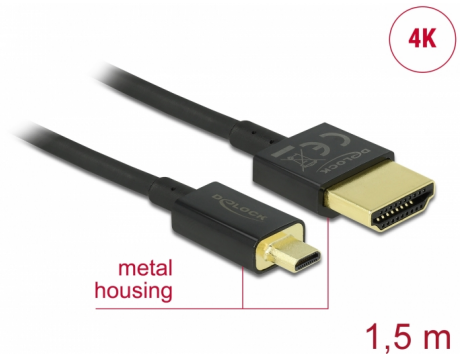

Delock Καλώδιο HDMI υψηλής ταχύτητας με Ethernet - HDMI-A αρσενικό > HDMI Micro-D αρσενικό 3D 4K 1,5 m Slim High Quality

Περιγραφή

Αυτό το άριστης ποιότητας καλώδιο HDMI υψηλής ταχύτητας με καλώδιο Ethernet από την Delock, ενεργοποιεί τη σύνδεση μεταξύ μιας κάμερας ή ενός υπολογιστή tablet με διεπαφή Micro HDMI και μια οθόνη ή τηλεόραση με θύρα HDMI-A. Ξεχωρίζει λόγω της λεπτής διαμέτρου του και των συνδέσμων μικρού μήκους που διαθέτει. Το τριπλά θωρακισμένο καλώδιο συνδυάζει τη γρήγορη μεταφορά δεδομένων καθώς και τη σύνδεση ήχου / βίντεο και Ethernet. Λόγω της υποστήριξης ενός μέγιστου εύρους ζώνης 18 Gb/s, είναι τώρα δυνατή η εμφάνιση περιεχομένου 4K (μέγιστος ρυθμός καρέ 60 Hz), περιεχόμενο 3D σε ανάλυση 4K (μέγιστος αριθμός καρέ 24 Hz) και περιεχόμενο σε αναλογία κινηματογραφικής εικόνας 21:9. Το καλώδιο επιτρέπει την ταυτόχρονα μετάδοση δύο καναλιών βίντεο για την εμφάνιση ροών βίντεο για δύο χρήστες σε μία οθόνη, καθώς και την ταυτόχρονη μετάδοση έως τεσσάρων καναλιών ήχου. Η ποιότητα των ηχητικών μεταδόσεων βελτιώνεται σημαντικά με ρυθμό δείγματος έως 1536 kHz.

Αρ. προϊόντος 84782

EAN: 4043619847822

Χώρα προέλευσης: China

Συσκευασία: Τσαντάκι με φερμουάρ

Άλλες προδιαγραφές

- Επιπλέον κοντοί σύνδεσμοι για πλήρη μεταλλική θωράκιση
- Εξαιρετικά στενή διάμετρος καλωδίου