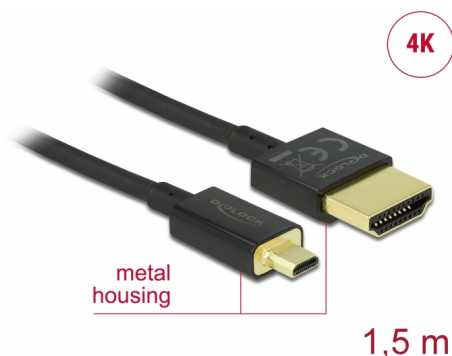

Delock Câble HDMI haute vitesse avec Ethernet - HDMI-A mâle > HDMI Micro-D mâle 3D 4K 1,5 m Fin Haut de gamme

Description

Ce câble HDMI haute vitesse avec Ethernet haut de gamme Delock permet la connexion entre une caméra ou une tablette avec une interface Micro HDMI et un moniteur ou une télévision avec un port HDMI-A. Il se distingue en raison de son diamètre réduit et de ses connecteurs courts. Le câble à triple blindage associe un transfert de données rapide et une connexion audio/vidéo et Ethernet. Grâce à la prise en charge d'une bande passante maximale de 18 Gbit/s, le contenu 4K (fréquence de trame maximale 60 Hz), le contenu 3D en résolution 4K (fréquence de trame maximale 24 Hz) et le contenu à rapport d'aspect cinéma 21:9 peuvent désormais être affichés. Le câble permet la transmission simultanée de deux canaux vidéo pour afficher des flux vidéo pour deux utilisateurs sur un seul écran, ainsi que la transmission simultanée de quatre canaux audio au maximum. La qualité de la transmission audio est significativement améliorée avec le taux d'échantillonnage jusqu'à 1536 kHz.