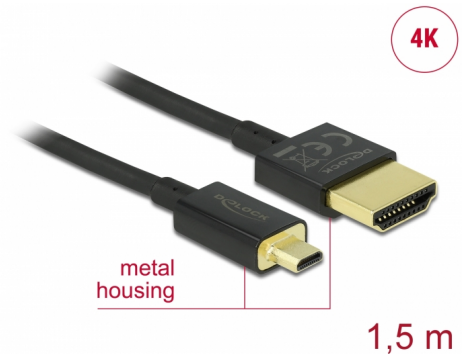

# Delock Cable HDMI de alta velocidad con Ethernet - HDMI-A macho > HDMI Micro-D macho 3D 4K 1,5 m fino High Quality

## Descripción

Esta toma HDMI de alta velocidad y calidad con cable Ethernet de Delock permite la conexión entre una cámara o tableta con interfaz Micro HDMI y un monitor o televisor como un puerto HDMI-A. Destaca por su pequeño diámetro y sus conectores cortos. El triple cable apantallado combina transferencia de datos rápida y conexión de audio, vídeo y Ethernet. Gracias a la compatibilidad con un ancho de banda máximo de 18 Gb/s, ahora se puede mostrar contenido 4K (tasa máxima de fotogramas de 60 Hz), contenido 3D con resolución 4K (tasa máxima de fotogramas de 24 Hz) y contenido con relación de aspecto de cine de 21:9. El cable permite la transmisión simultánea de dos canales de vídeo para mostrar transmisiones de vídeo para dos usuarios en una pantalla, así como transmisión simultáneas de hasta cuatro canales de audio. La calidad de las transmisiones de audio se mejora considerablemente mediante la tasa de muestreo de hasta 1536 kHz.