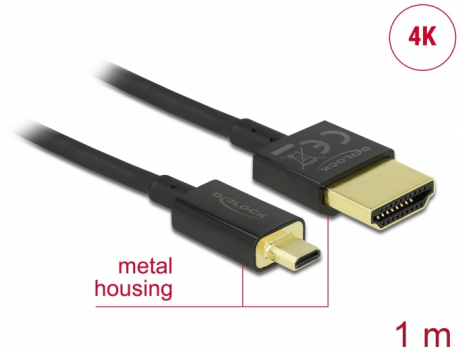

Delock Καλώδιο HDMI υψηλής ταχύτητας με Ethernet - HDMI-A αρσενικό > HDMI Micro-D αρσενικό 3D 4K 1 m Slim High Quality

Περιγραφή

Αυτό το άριστης ποιότητας καλώδιο HDMI υψηλής ταχύτητας με καλώδιο Ethernet από την Delock, ενεργοποιεί τη σύνδεση μεταξύ μιας κάμερας ή ενός υπολογιστή tablet με διεπαφή Micro HDMI και μια οθόνη ή τηλεόραση με θύρα HDMI-A. Ξεχωρίζει λόγω της λεπτής διαμέτρου του και των συνδέσμων μικρού μήκους που διαθέτει. Το τριπλά θωρακισμένο καλώδιο συνδυάζει τη γρήγορη μεταφορά δεδομένων καθώς και τη σύνδεση ήχου / βίντεο και Ethernet. Λόγω της υποστήριξης ενός μέγιστου εύρους ζώνης 18 Gb/s, είναι τώρα δυνατή η εμφάνιση περιεχομένου 4K (μέγιστος ρυθμός καρέ 60 Hz), περιεχόμενο 3D σε ανάλυση 4K (μέγιστος αριθμός καρέ 24 Hz) και περιεχόμενο σε αναλογία κινηματογραφικής εικόνας 21:9. Το καλώδιο επιτρέπει την ταυτόχρονα μετάδοση δύο καναλιών βίντεο για την εμφάνιση ροών βίντεο για δύο χρήστες σε μία οθόνη, καθώς και την ταυτόχρονη μετάδοση έως τεσσάρων καναλιών ήχου. Η ποιότητα των ηχητικών μεταδόσεων βελτιώνεται σημαντικά με ρυθμό δείγματος έως 1536 kHz.

Αρ. προϊόντος 84781

EAN: 4043619847815

Χώρα προέλευσης: China

Συσκευασία: Τσαντάκι με φερμουάρ

Άλλες προδιαγραφές

- Επιπλέον κοντοί σύνδεσμοι για πλήρη μεταλλική θωράκιση
- Εξαιρετικά στενή διάμετρος καλωδίου