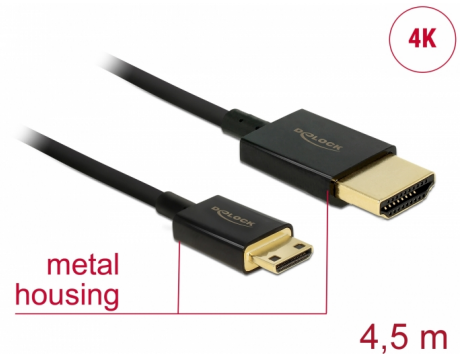

Delock Καλώδιο HDMI υψηλής ταχύτητας με Ethernet - HDMI-A αρσενικό > HDMI Mini-C αρσενικό 3D 4K 4,5 m Active Slim High Quality

Περιγραφή

Αυτό το άριστης ποιότητας καλώδιο HDMI υψηλής ταχύτητας με καλώδιο Ethernet από την Delock, ενεργοποιεί τη σύνδεση μεταξύ μιας κάμερας ή ενός υπολογιστή tablet με διεπαφή Mini HDMI και μια οθόνη ή τηλεόραση με θύρα HDMI-A. Ξεχωρίζει λόγω της λεπτής διαμέτρου του και των συνδέσμων μικρού μήκους που διαθέτει. Το τριπλά θωρακισμένο καλώδιο συνδυάζει τη γρήγορη μεταφορά δεδομένων καθώς και τη σύνδεση ήχου / βίντεο και Ethernet. Λόγω της υποστήριξης ενός μέγιστου εύρους ζώνης 18 Gb/s, είναι τώρα δυνατή η εμφάνιση περιεχομένου 4K (μέγιστος ρυθμός καρέ 60 Hz), περιεχόμενο 3D σε ανάλυση 4K (μέγιστος αριθμός καρέ 24 Hz) και περιεχόμενο σε αναλογία κινηματογραφικής εικόνας 21:9. Το καλώδιο επιτρέπει την ταυτόχρονα μετάδοση δύο καναλιών βίντεο για την εμφάνιση ροών βίντεο για δύο χρήστες σε μία οθόνη, καθώς και την ταυτόχρονη μετάδοση έως τεσσάρων καναλιών ήχου. Η ποιότητα των ηχητικών μεταδόσεων βελτιώνεται σημαντικά με ρυθμό δείγματος έως 1536 kHz.

Αρ. προϊόντος 84780

EAN: 4043619847808

Χώρα προέλευσης: China

Συσκευασία: Τσαντάκι με φερμουάρ

Άλλες προδιαγραφές

- Επιπλέον κοντοί σύνδεσμοι για πλήρη μεταλλική θωράκιση
- Εξαιρετικά στενή διάμετρος καλωδίου

Προδιαγραφές

- Συνδετήρας:
High Speed HDMI-A 19 ακίδων, αρσενικού >
High Speed HDMI Mini-C 19 ακίδων, αρσενικού
- Chipset: Spectra7 PRA1711s
- Προδιαγραφές High Speed HDMI with Ethernet (HEC)
- Μετρητής καλωδίου: 36 AWG