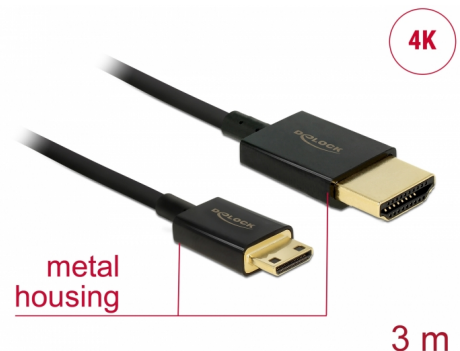

# Delock Przewód High Speed HDMI z siecią Ethernet - HDMI-A, męskie > HDMI Mini-C, męskie, 3D 4K, o długości 3 m, Active Slim High Quality

## Opis

Ten wysokiej jakości przewód High Speed HDMI z siecią Ethernet firmy Delock służy do wykonywania połączeń pomiędzy aparatem lub tabletem wyposażonym w złącze Mini HDMI a monitorem lub telewizorem ze złączem HDMI-A. Wyróżnia się on niewielką średnicą i krótkimi złączami. Ten potrójnie ekranowany przewód łączy w sobie możliwość szybkiego transferu danych, a także uzyskania połączeń audio/wideo oraz połączenia sieciowego Ethernet. Ze względu na obsługę przepustowości do 18 Gb/s obecnie istnieje możliwość wyświetlania materiału 4K z maks. częstotliwością odświeżania 60 Hz, materiału 3D w rozdzielczości 4K z maks. częstotliwością odświeżania 24 Hz, a także materiału w kinowym formacie obrazu 21:9. Przewód umożliwia jednoczesną transmisję dwóch kanałów wideo w celu wyświetlania strumieni dla dwóch użytkowników na jednym ekranie, a także umożliwia jednoczesną transmisję do czterech kanałów audio. Jakość transmisji audio została znacząco poprawiona poprzez zastosowanie częstotliwości próbkowania o wartości do 1536 kHz.