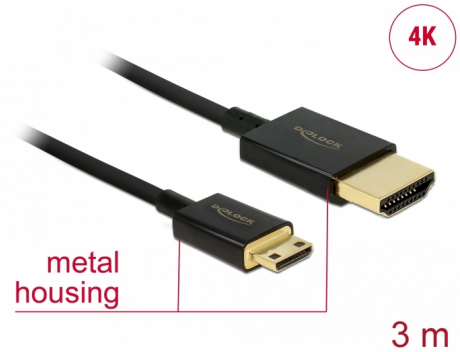

Delock Καλώδιο HDMI υψηλής ταχύτητας με Ethernet - HDMI-A αρσενικό > HDMI Mini-C αρσενικό 3D 4K 3 m Active Slim High Quality

Περιγραφή

Αυτό το άριστης ποιότητας καλώδιο HDMI υψηλής ταχύτητας με καλώδιο Ethernet από την Delock, ενεργοποιεί τη σύνδεση μεταξύ μιας κάμερας ή ενός υπολογιστή tablet με διεπαφή Mini HDMI και μια οθόνη ή τηλεόραση με θύρα HDMI-A. Ξεχωρίζει λόγω της λεπτής διαμέτρου του και των συνδέσμων μικρού μήκους που διαθέτει. Το τριπλά θωρακισμένο καλώδιο συνδυάζει τη γρήγορη μεταφορά δεδομένων καθώς και τη σύνδεση ήχου / βίντεο και Ethernet. Λόγω της υποστήριξης ενός μέγιστου εύρους ζώνης 18 Gb/s, είναι τώρα δυνατή η εμφάνιση περιεχομένου 4K (μέγιστος ρυθμός καρέ 60 Hz), περιεχόμενο 3D σε ανάλυση 4K (μέγιστος αριθμός καρέ 24 Hz) και περιεχόμενο σε αναλογία κινηματογραφικής εικόνας 21:9. Το καλώδιο επιτρέπει την ταυτόχρονα μετάδοση δύο καναλιών βίντεο για την εμφάνιση ροών βίντεο για δύο χρήστες σε μία οθόνη, καθώς και την ταυτόχρονη μετάδοση έως τεσσάρων καναλιών ήχου. Η ποιότητα των ηχητικών μεταδόσεων βελτιώνεται σημαντικά με ρυθμό δείγματος έως 1536 kHz.

Αρ. προϊόντος 84779

EAN: 4043619847792

Χώρα προέλευσης: China

Συσκευασία: Τσαντάκι με φερμουάρ

Άλλες προδιαγραφές

- Επιπλέον κοντοί σύνδεσμοι για πλήρη μεταλλική θωράκιση
- Εξαιρετικά στενή διάμετρος καλωδίου

Προδιαγραφές

- Συνδετήρας: High Speed HDMI-A 19 ακίδων, αρσενικού > High Speed HDMI Mini-C 19 ακίδων, αρσενικού
- Chipset: Spectra7 PRA1711s
- Προδιαγραφές High Speed HDMI with Ethernet (HEC)
- Μετρητής καλωδίου: 36 AWG