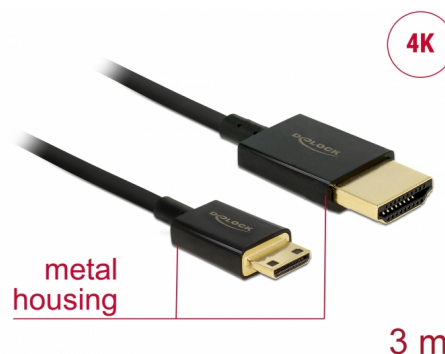

Delock Câble HDMI haute vitesse avec Ethernet - HDMI-A mâle > HDMI Mini-C mâle 3D 4K 3 m Actif Fin Haut de gamme

Description

Ce câble HDMI haute vitesse avec Ethernet haut de gamme Delock permet la connexion entre une caméra ou une tablette avec une interface Mini HDMI et un moniteur ou une télévision avec un port HDMI-A. Il se distingue en raison de son diamètre réduit et de ses connecteurs courts. Le câble à triple blindage associe un transfert de données rapide et une connexion audio/vidéo et Ethernet. Grâce à la prise en charge d'une bande passante maximale de 18 Gbit/s, le contenu 4K (fréquence de trame maximale 60 Hz), le contenu 3D en résolution 4K (fréquence de trame maximale 24 Hz) et le contenu à rapport d'aspect cinéma 21:9 peuvent désormais être affichés. Le câble permet la transmission simultanée de deux canaux vidéo pour afficher des flux vidéo pour deux utilisateurs sur un seul écran, ainsi que la transmission simultanée de quatre canaux audio au maximum. La qualité de la transmission audio est significativement améliorée avec le taux d'échantillonnage jusqu'à 1536 kHz.