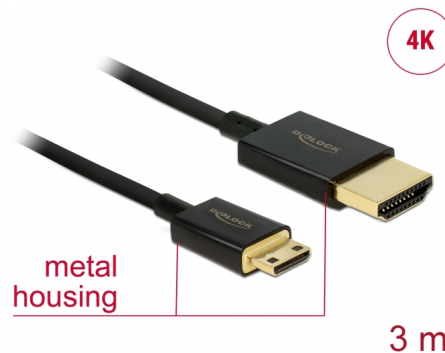

Delock Kabel High Speed HDMI s Ethernetem - HDMI-A samec > HDMI Mini-C samec 3D 4K 3 m aktivní Slim High Quality

Popis

Tento High Quality kabel High Speed HDMI s Ethernetem od Delocku umožňuje propojení mezi fotoaparátem nebo tabletem s rozhraním Mini HDMI a monitorem nebo TV s portem HDMI-A. Kabel vyniká svým štíhlým průměrem a krátkými konektory. Trojitě stínění kabelu kombinuje rychlý přenos dat stejně jako audio / video a připojení Ethernetu. Vzhledem k podpoře dosáhnout maximální šířku pásma 18 Gb/s, 4K obsahuje (maximální obnovovací kmitočet 60 Hz), 3D obsahuje pro 4K rozlišení (maximální obnovovací kmitočet 24 Hz) a pro 21:9 poměr stran v kině lze nyní zobrazit. Kabel umožňuje současný přenos dvou video kanálů pro zobrazení video streamů pro dva uživatele na jedné obrazovce, stejně jako simultánní přenos až čtyř zvukových kanálů. Kvalita audio přenosů je podstatně zlepšena vzorkovací frekvencí až do 1536 kHz.

- Konektor:
 - High Speed HDMI-A 19 pin samec >
 - High Speed HDMI Mini-C 19 pin samec
- Chipset: Spectra7 PRA1711s
- High Speed HDMI with Ethernet (HEC) specifikace
- Průřez kabelu: 36 AWG
- Průměr kabelu: cca. 3,2 mm
- Kabel – kroucená dvoulinka
- Měděné vodiče
- Pozlacené konektory