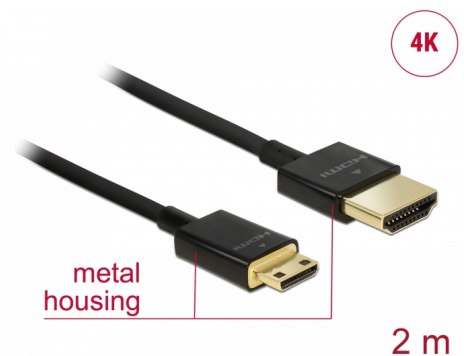

# Delock Nagysebességű HDMI-kábel Ethernettel - HDMI-A-csatlakozódugó > HDMI Mini-C-csatlakozódugó, 3D, 4K, 2 m, vékony, prémium minőség

## Leírás

Ez az első osztályú, nagysebességű, Ethernet-kábelrel rendelkező, Delock gyártmányú HDMI lehetővé teszi, hogy egy Mini HDMI-csatolóval ellátott kamerát vagy táblagépet és egy HDMI-A-porttal ellátott monitort vagy tévét csatlakoztasson. A vékony átmérőjének és rövid csatlakozóinak köszönhetően kitűnik a többi termék közül. A háromszorosan árnyékolt kábel gyors adatátvitelt, illetve hang-/video- és Ethernet-csatlakozást biztosít. A maximum 18 Gb/s sávszélességnek köszönhetően mostantól lejátszható a 4K tartalom (max. 60 Hz-es képváltási sebességgel), a 4K felbontású 3D-tartalom (max. 24 Hz-es képváltási sebességgel) és a 21:9 (mozi) képarányú tartalom. A kábel segítségével két videocsatorna egyidejűleg továbbítható, hogy két felhasználó tudjon egy képernyőn videostreameket megjeleníteni, ezenkívül akár négy hangcsatorna is egyidejűleg továbbítható. A hangátvitel minősége a max. 1536 kHz-es mintavételezési frekvenciával jelentős mértékben javult.