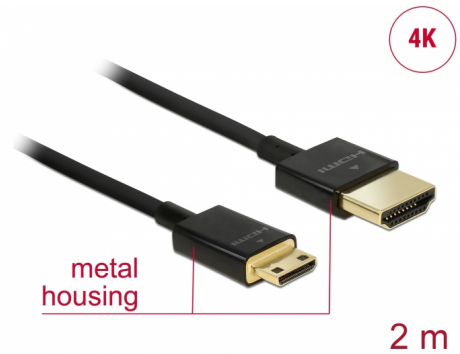

Delock Καλώδιο HDMI υψηλής ταχύτητας με Ethernet - HDMI-A αρσενικό > HDMI Mini-C αρσενικό 3D 4K 2 m Slim High Quality

Περιγραφή

Αυτό το άριστης ποιότητας καλώδιο HDMI υψηλής ταχύτητας με καλώδιο Ethernet από την Delock, ενεργοποιεί τη σύνδεση μεταξύ μιας κάμερας ή ενός υπολογιστή tablet με διεπαφή Mini HDMI και μια οθόνη ή τηλεόραση με θύρα HDMI-A. Ξεχωρίζει λόγω της λεπτής διαμέτρου του και των συνδέσμων μικρού μήκους που διαθέτει. Το τριπλά θωρακισμένο καλώδιο συνδυάζει τη γρήγορη μεταφορά δεδομένων καθώς και τη σύνδεση ήχου / βίντεο και Ethernet. Λόγω της υποστήριξης ενός μέγιστου εύρους ζώνης 18 Gb/s, είναι τώρα δυνατή η εμφάνιση περιεχομένου 4K (μέγιστος ρυθμός καρέ 60 Hz), περιεχόμενο 3D σε ανάλυση 4K (μέγιστος αριθμός καρέ 24 Hz) και περιεχόμενο σε αναλογία κινηματογραφικής εικόνας 21:9. Το καλώδιο επιτρέπει την ταυτόχρονα μετάδοση δύο καναλιών βίντεο για την εμφάνιση ροών βίντεο για δύο χρήστες σε μία οθόνη, καθώς και την ταυτόχρονη μετάδοση έως τεσσάρων καναλιών ήχου. Η ποιότητα των ηχητικών μεταδόσεων βελτιώνεται σημαντικά με ρυθμό δείγματος έως 1536 kHz.

Προδιαγραφές

- Συνδετήρας:
High Speed HDMI-A 19 ακίδων, αρσενικού >
High Speed HDMI Mini-C 19 ακίδων, αρσενικού
- Προδιαγραφές High Speed HDMI with Ethernet (HEC)
- Μετρητής καλωδίου: 36 AWG
- Διάμετρος καλωδίου: περίπου 3,2 mm