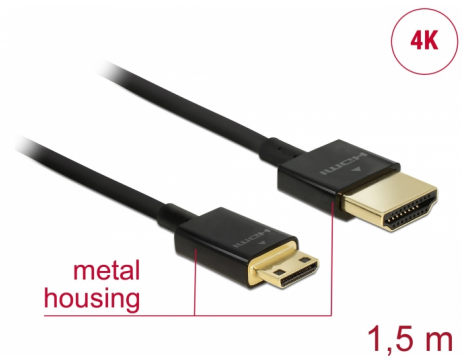

Delock Höghastighets HDMI-kabel med Ethernet - HDMI-A hane > HDMI Mini-C hane, 3D 4K 1,5 m Slim High Quality

Beskrivning

Denna höghastighets HDMI-kabel med Ethernet av hög kvalitet från Delock upprättar en anslutning mellan en kamera eller surfplatta med Mini HDMI-gränssnitt och en bildskärm eller TV med en HDMI-A-port. Den står ut tack vare sin tunna diameter och korta kontakter. Den trippelskärmade kabeln kombinerar snabb dataöverföring samt ljud/video- och Ethernet-anslutning. Tack vare stödet för en maximal bandbredd på 18 Gbit/s kan nu 4K-innehåll (högsta bildfrekvens 60 Hz), 3D-innehåll i 4K-upplösning (högsta bildfrekvens 24 Hz) och innehåll i bioformatet 21:9 nu visas. Kabeln möjliggör en samtidig överföring av två videokanaler för att visa videoströmmar för två användare på en skärm, plus samtidig överföring av upp till fyra ljudkanaler. Ljudöverföringarnas kvalitet har förbättrats markant tack vare samplingshastigheten på upp till 1536 kHz.

Artikelnummer 84777

EAN: 4043619847778

Ursprungsland: China

Paket: Zippåse

Specialfunktioner

- Extra korta kontakter med full metallavskärmning
- Extra tunn kabel diameter

Specifikationer

- Anslutning:
 - High Speed HDMI-A 19-stift, hane >
 - High Speed HDMI Mini-C 19-stift, hane
- High Speed HDMI with Ethernet (HEC) specifikation
- Sladdstorlek: 36 AWG
- Kabel diameter: ca 3,2 mm
- Tvinnad parkabel
- Kopparledare
- Guldpläterade kontakter
- Trippelskärmad kabel