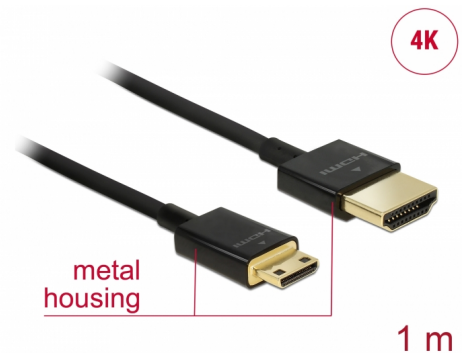

Delock Höghastighets HDMI-kabel med Ethernet - HDMI-A hane > HDMI Mini-C hane, 3D 4K 1 m Slim High Quality

Beskrivning

Denna höghastighets HDMI-kabel med Ethernet av hög kvalitet från Delock upprättar en anslutning mellan en kamera eller surfplatta med Mini HDMI-gränssnitt och en bildskärm eller TV med en HDMI-A-port. Den står ut tack vare sin tunna diameter och korta kontakter. Den trippelskärmda kabeln kombinerar snabb dataöverföring samt ljud/video- och Ethernet-anslutning. Tack vare stödet för en maximal bandbredd på 18 Gbit/s kan nu 4K-innehåll (högsta bildfrekvens 60 Hz), 3D-innehåll i 4K-upplösning (högsta bildfrekvens 24 Hz) och innehåll i bioformatet 21:9 nu visas. Kabeln möjliggör en samtidig överföring av två videokanaler för att visa videoströmmar för två användare på en skärm, plus samtidig överföring av upp till fyra ljudkanaler. Ljudöverföringarnas kvalitet har förbättrats markant tack vare samplingshastigheten på upp till 1536 kHz.

Artikelnummer 84776

EAN: 4043619847761

Ursprungsland: China

Paket: Zippåse

Specialfunktioner

- Extra korta kontakter med full metallavskärmning
- Extra tunn kabeldiameter

Specifikationer

- Anslutning:
 - High Speed HDMI-A 19-stift, hane >
 - High Speed HDMI Mini-C 19-stift, hane
- High Speed HDMI with Ethernet (HEC) specifikation
- Sladdstorlek: 36 AWG
- Kabeldiameter: ca 3,2 mm
- Tvinnad parkabel
- Kopparledare
- Guldpläterade kontakter
- Trippelskärmd kabel