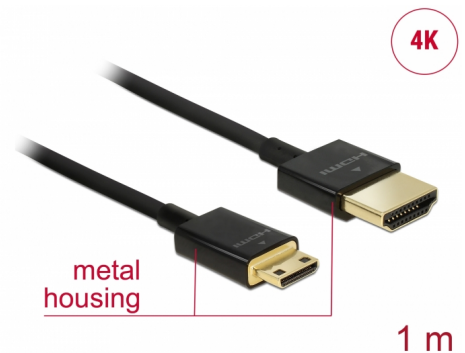

Delock Przewód High Speed HDMI z siecią Ethernet - HDMI-A, męskie > HDMI Mini-C, męskie, 3D 4K, o długości 1 m, Slim High Quality

Opis

Ten wysokiej jakości przewód High Speed HDMI z siecią Ethernet firmy Delock służy do wykonywania połączeń pomiędzy aparatem lub tabletem wyposażonym w złącze Mini HDMI a monitorem lub telewizorem ze złączem HDMI-A. Wyróżnia się on niewielką średnicą i krótkimi złączami. Ten potrójnie ekranowany przewód łączy w sobie możliwość szybkiego transferu danych, a także uzyskania połączeń audio/wideo oraz połączenia sieciowego Ethernet. Ze względu na obsługę przepustowości do 18 Gb/s obecnie istnieje możliwość wyświetlania materiału 4K z maks. częstotliwością odświeżania 60 Hz, materiału 3D w rozdzielczości 4K z maks. częstotliwością odświeżania 24 Hz, a także materiału w kinowym formacie obrazu 21:9. Przewód umożliwia jednoczesną transmisję dwóch kanałów wideo w celu wyświetlania strumieni dla dwóch użytkowników na jednym ekranie, a także umożliwia jednoczesną transmisję do czterech kanałów audio. Jakość transmisji audio została znacząco poprawiona poprzez zastosowanie częstotliwości próbkowania o wartości do 1536 kHz.

Numer artykułu 84776

EAN: 4043619847761

Kraj pochodzenia: China

Opakowanie: Torba na zamek błyskawiczny

Cechy szczególne

- Wyjątkowo krótkie złącza z pełną metalową osłoną
- Specjalna niewielka średnica przewodu

Szczegóły techniczne

- Złącze:
 - 19-pinowe męskie złącze High Speed HDMI-A >
 - 19-pinowe męskie złącze High Speed HDMI Mini-C
- Specyfikacja High Speed HDMI with Ethernet (HEC)
- Rodzaj kabla: 36 AWG
- Średnica kabla: ok. 3,2 mm