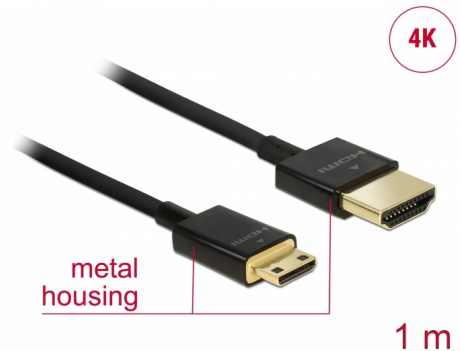

Delock Καλώδιο HDMI υψηλής ταχύτητας με Ethernet - HDMI-A αρσενικό > HDMI Mini-C αρσενικό 3D 4K 1 m Slim High Quality

Περιγραφή

Αυτό το άριστης ποιότητας καλώδιο HDMI υψηλής ταχύτητας με καλώδιο Ethernet από την Delock, ενεργοποιεί τη σύνδεση μεταξύ μιας κάμερας ή ενός υπολογιστή tablet με διεπαφή Mini HDMI και μια οθόνη ή τηλεόραση με θύρα HDMI-A. Ξεχωρίζει λόγω της λεπτής διαμέτρου του και των συνδέσμων μικρού μήκους που διαθέτει. Το τριπλά θωρακισμένο καλώδιο συνδυάζει τη γρήγορη μεταφορά δεδομένων καθώς και τη σύνδεση ήχου / βίντεο και Ethernet. Λόγω της υποστήριξης ενός μέγιστου εύρους ζώνης 18 Gb/s, είναι τώρα δυνατή η εμφάνιση περιεχομένου 4K (μέγιστος ρυθμός καρέ 60 Hz), περιεχόμενο 3D σε ανάλυση 4K (μέγιστος αριθμός καρέ 24 Hz) και περιεχόμενο σε αναλογία κινηματογραφικής εικόνας 21:9. Το καλώδιο επιτρέπει την ταυτόχρονα μετάδοση δύο καναλιών βίντεο για την εμφάνιση ροών βίντεο για δύο χρήστες σε μία οθόνη, καθώς και την ταυτόχρονη μετάδοση έως τεσσάρων καναλιών ήχου. Η ποιότητα των ηχητικών μεταδόσεων βελτιώνεται σημαντικά με ρυθμό δείγματος έως 1536 kHz.

Προδιαγραφές

- Συνδετήρας: High Speed HDMI-A 19 ακίδων, αρσενικού > High Speed HDMI Mini-C 19 ακίδων, αρσενικού
- Προδιαγραφές High Speed HDMI with Ethernet (HEC)
- Μετρητής καλωδίου: 36 AWG
- Διάμετρος καλωδίου: περίπου 3,2 mm