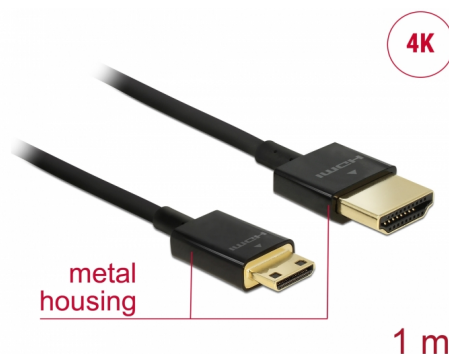

Delock Cable HDMI de alta velocidad con Ethernet - HDMI-A macho > HDMI Mini-C macho 3D 4K 1 m fino High Quality

Descripción

Esta toma HDMI de alta velocidad y calidad con cable Ethernet de Delock permite la conexión entre una cámara o tableta con interfaz Mini HDMI y un monitor o televisor como un puerto HDMI-A. Destaca por su pequeño diámetro y sus conectores cortos. El triple cable apantallado combina transferencia de datos rápida y conexión de audio, vídeo y Ethernet. Gracias a la compatibilidad con un ancho de banda máximo de 18 Gb/s, ahora se puede mostrar contenido 4K (tasa máxima de fotogramas de 60 Hz), contenido 3D con resolución 4K (tasa máxima de fotogramas de 24 Hz) y contenido con relación de aspecto de cine de 21:9. El cable permite la transmisión simultánea de dos canales de vídeo para mostrar transmisiones de vídeo para dos usuarios en una pantalla, así como transmisión simultáneas de hasta cuatro canales de audio. La calidad de las transmisiones de audio se mejora considerablemente mediante la tasa de muestreo de hasta 1536 kHz.