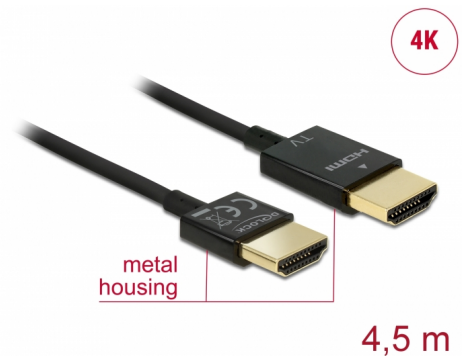

Delock Höghastighets HDMI-kabel med Ethernet - HDMI-A hane > HDMI-A hane, 3D 4K 4,5 m Active Slim High Quality

Beskrivning

Denna höghastighets HDMI-kabel med Ethernet av hög kvalitet från Delock står ut tack vare sin tunna diameter och korta kontakter. Den trippelskärmda kabeln kombinerar snabb dataöverföring samt ljud/video- och Ethernet-anslutning. Tack vare stödet för en maximal bandbredd på 18 Gbit/s kan nu 4K-innehåll (högsta bildfrekvens 60 Hz), 3D-innehåll i 4K-upplösning (högsta bildfrekvens 24 Hz) och innehåll i bioformatet 21:9 nu visas. Kabeln möjliggör en samtidig överföring av två videokanaler för att visa videoströmmar för två användare på en skärm, plus samtidig överföring av upp till fyra ljudkanaler. Ljudöverföringarnas kvalitet har förbättrats markant tack vare samplingshastigheten på upp till 1536 kHz.

Artikelnummer 84775

EAN: 4043619847754

Ursprungsland: China

Paket: Zippåse

Specialfunktioner

- Extra korta kontakter med full metallavskärmning
- Extra tunn kabel diameter

Specifikationer

- Anslutning:
High Speed HDMI-A 19-stift, hane >
High Speed HDMI-A 19-stift, hane
- Kringkretsar: Spectra7 PRA1711s
- High Speed HDMI with Ethernet (HEC) specifikation
- Sladdstorlek: 36 AWG
- Kabel diameter: ca 3,2 mm
- Tvinnad parkabel
- Kopparledare
- Guldpläterade kontakter
- Trippelskärmd kabel