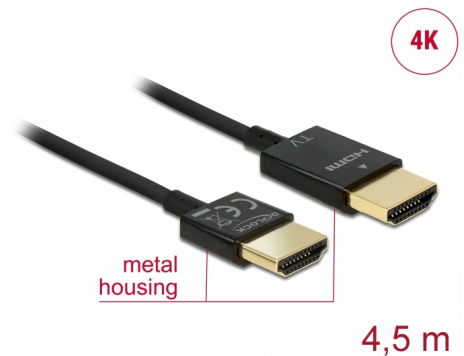

Delock Przewód High Speed HDMI z siecią Ethernet - HDMI-A, męskie > HDMI-A, męskie, 3D 4K, o długości 4,5 m, Active Slim High Quality

Opis

Ten wysokiej jakości przewód High Speed HDMI z siecią Ethernet firmy Delock wyróżnia się swoją niewielką średnicą oraz krótkimi złączami. Ten potrójnie ekranowany przewód łączy w sobie możliwość szybkiego transferu danych, a także uzyskania połączeń audio/wideo oraz połączenia sieciowego Ethernet. Ze względu na obsługę przepustowości do 18 Gb/s obecnie istnieje możliwość wyświetlania materiału 4K z maks. częstotliwością odświeżania 60 Hz, materiału 3D w rozdzielczości 4K z maks. częstotliwością odświeżania 24 Hz, a także materiału w kinowym formacie obrazu 21:9. Przewód umożliwia jednoczesną transmisję dwóch kanałów wideo w celu wyświetlania strumieni dla dwóch użytkowników na jednym ekranie, a także umożliwia jednoczesną transmisję do czterech kanałów audio. Jakość transmisji audio została znacząco poprawiona poprzez zastosowanie częstotliwości próbkowania o wartości do 1536 kHz.

Szczegóły techniczne

- Złącze:
 - 19-pinowe męskie złącze High Speed HDMI-A >
 - 19-pinowe męski złącze High Speed HDMI-A
- Chipset: Spectra7 PRA1711s
- Specyfikacja High Speed HDMI with Ethernet (HEC)
- Rodzaj kabla: 36 AWG
- Średnica kabla: ok. 3,2 mm
- Skrętka kablowa