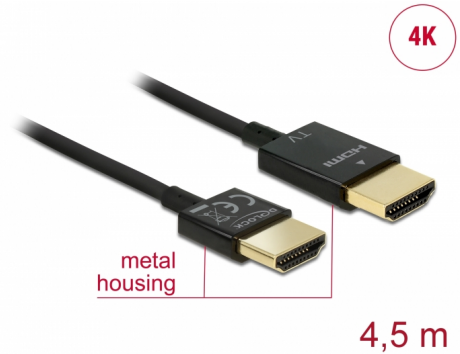

Delock Καλώδιο HDMI υψηλής ταχύτητας με Ethernet - HDMI-A αρσενικό > HDMI-A αρσενικό 3D 4K 4,5 m Active Slim High Quality

Περιγραφή

Αυτό το άριστης ποιότητας καλώδιο HDMI υψηλής ταχύτητας με Ethernet από τη Delock ξεχωρίζει λόγω της στενής διαμέτρου του και των κοντών του συνδέσμων. Το τριπλά θωρακισμένο καλώδιο συνδυάζει τη γρήγορη μεταφορά δεδομένων καθώς και τη σύνδεση ήχου / βίντεο και Ethernet. Λόγω της υποστήριξης ενός μέγιστου εύρους ζώνης 18 Gb/s, είναι τώρα δυνατή η εμφάνιση περιεχομένου 4K (μέγιστος ρυθμός καρέ 60 Hz), περιεχόμενο 3D σε ανάλυση 4K (μέγιστος αριθμός καρέ 24 Hz) και περιεχόμενο σε αναλογία κινηματογραφικής εικόνας 21:9. Το καλώδιο επιτρέπει την ταυτόχρονα μετάδοση δύο καναλιών βίντεο για την εμφάνιση ροών βίντεο για δύο χρήστες σε μία οθόνη, καθώς και την ταυτόχρονη μετάδοση έως τεσσάρων καναλιών ήχου. Η ποιότητα των ηχητικών μεταδόσεων βελτιώνεται σημαντικά με ρυθμό δείγματος έως 1536 kHz.

4,5 m

Αρ. προϊόντος 84775

EAN: 4043619847754

Χώρα προέλευσης: China

Συσκευασία: Τσαντάκι με φερμουάρ

Άλλες προδιαγραφές

- Επιπλέον κοντοί σύνδεσμοι για πλήρη μεταλλική θωράκιση
- Εξαιρετικά στενή διάμετρος καλωδίου

Προδιαγραφές

- Συνδετήρας:
High Speed HDMI-A 19 ακίδων, αρσενικού >
High Speed HDMI-A 19 ακίδων, θηλυκή
- Chipset: Spectra7 PRA1711s
- Προδιαγραφές High Speed HDMI with Ethernet (HEC)
- Μετρητής καλωδίου: 36 AWG
- Διάμετρος καλωδίου: περίπου 3,2 mm
- Καλωδίωση συστραμμένου ζεύγους
- Αγωγός χαλκού